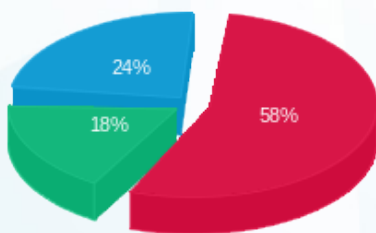

17/12/21 תאריך הפקה:
30/11/21 תאריך קריאה נוכחית:
01/11/21 תאריך קריאה קודמת:

שם דייר: לבושי שרד מזגנים
שם אתר: קניון רמות

לקוח/ה נכבד/ה, אנו מתכבדים להגיש את חישוב צריכת החשמל לתקופה 01/11/21 - 30/11/21:

לבושי שרד מזגנים - 8 - 81019479(0x0)

סה"כ לתשלום	מחיר לקוט"ש בא"ג	סה"כ צריכה בקוט"ש	קריאה נוכחית	קריאה קודמת	סוג צריכה	סוג תעריף
			30/11/21	01/11/21	פרטי חשבון עבור תאריכים:	
232.70 ₪	43.79	531.40	263,848.00	263,316.60	פסגה	777
70.81 ₪	36.65	193.20	97,900.00	97,706.80	גבע	778
97.12 ₪	30.60	317.40	206,168.80	205,851.40	שפל	779

סה"כ לדייר:

שיא ביקוש	סה"כ	שפל	גבע	פסגה
7.00	1,042.00	317.40	193.20	531.40
	400.63 ₪	97.12 ₪	70.81 ₪	232.70 ₪

סה"כ צריכה
סה"כ לתשלום

211.60 ₪	תשלום קבוע	
0.00 ₪	תשלום עבור גודל חיבור בKVA (0x0)	
612.23 ₪	סה"כ לתשלום	לא כולל מע"מ

התפלגות חיוב בש"ח לפי תע"ז