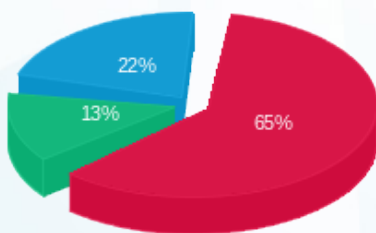

17/12/21 תאריך הפקה:
30/11/21 תאריך קריאה נוכחית:
01/11/21 תאריך קריאה קודמת:

שם דייר: סטקיה ציון הגדול
שם אתר: קניון רמות

לקוח/ה נכבד/ה, אנו מתכבדים להגיש את חישוב צריכת החשמל לתקופה 01/11/21 - 30/11/21:

סטקיה ציון הגדול - 3 - 16225071(0x0)

סוג תעריף	סוג צריכה	קריאה קודמת	קריאה נוכחית	סה"כ צריכה בקוט"ש	מחיר לקוט"ש בא"ג	סה"כ לתשלום
		01/11/21	30/11/21			
777	פסגה	158,866.80	161,786.00	2,919.20	43.79	1,278.32 ₪
778	גבע	55,617.20	56,340.40	723.20	36.65	265.05 ₪
779	שפל	153,508.80	154,925.20	1,416.40	30.60	433.42 ₪

סה"כ לדיר:

פסגה	גבע	שפל	סה"כ	שיא ביקוש
2,919.20	723.20	1,416.40	5,058.80	18.60
1,278.32 ₪	265.05 ₪	433.42 ₪	1,976.79 ₪	

סה"כ צריכה
סה"כ לתשלום

211.60 ₪	תשלום קבוע	
0.00 ₪	תשלום עבור גודל חיבור בKVA (0x0)	
2,188.39 ₪	סה"כ לתשלום	לא כולל מע"מ

התפלגות חיוב בש"ח לפי תעו"ז