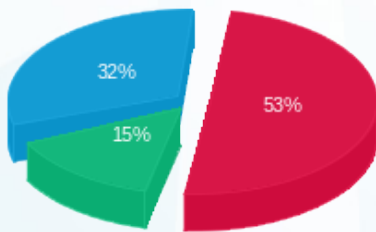

17/12/21 תאריך הפקה:
30/11/21 תאריך קריאה נוכחית:
01/11/21 תאריך קריאה קודמת:

שם דייר: סטקיה ציון הגדול - מחסן
שם אתר: קניון רמות

לקוח/ה נכבד/ה, אנו מתכבדים להגיש את חישוב צריכת החשמל לתקופה 01/11/21 - 30/11/21:

סטקיה ציון הגדול - מחסן - 2 - 16193911(0x0)

סה"כ לתשלום	מחיר לקוט"ש בא"ג	סה"כ צריכה בקוט"ש	קריאה נוכחית	קריאה קודמת	סוג צריכה	סוג תעריף
			30/11/21	01/11/21		פרטי חשבון עבור תאריכים:
₪ 376.24	43.79	859.20	24,952.40	24,093.20	פסגה	777
₪ 107.13	36.65	292.30	12,937.10	12,644.80	גבע	778
₪ 231.06	30.60	755.10	39,297.50	38,542.40	שפל	779

סה"כ לדייר:

שיא ביקוש	סה"כ	שפל	גבע	פסגה
4.29	1,906.60	755.10	292.30	859.20
	₪ 714.43	₪ 231.06	₪ 107.13	₪ 376.24

סה"כ צריכה
סה"כ לתשלום

₪ 211.60	תשלום קבוע	
₪ 0.00	תשלום עבור גודל חיבור בKVA (0x0)	
₪ 926.03	סה"כ לתשלום	לא כולל מע"מ

התפלגות חיוב בש"ח לפי תעו"ז