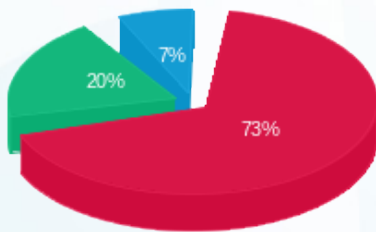

17/12/21 תאריך הפקה:
30/11/21 תאריך קריאה נוכחית:
01/11/21 תאריך קריאה קודמת:

שם דייר: קומה 03 - מזל חזוט 337
שם אתר: קניון רמות

לקוח/ה נכבד/ה, אנו מתכבדים להגיש את חישוב צריכת החשמל לתקופה 01/11/21 - 30/11/21:

קומה 3 - מזל חזוט 337 - 4 - 19051942(3x63)

סוג תעריף	סוג צריכה	קריאה קודמת	קריאה נוכחית	סה"כ צריכה בקוט"ש	מחיר לקוט"ש בא"ג	סה"כ לתשלום
פרטי חשבון עבור תאריכים:						
777	פסגה	01/11/21	30/11/21	696.05	43.79	304.80 ₪
778	גבע	4,889.90	5,112.95	223.05	36.65	81.75 ₪
779	שפל	3,774.05	3,874.20	100.15	30.60	30.65 ₪

סה"כ לדייר:

פסגה	גבע	שפל	סה"כ	שיא ביקוש
696.05	223.05	100.15	1,019.25	8.91
304.80 ₪	81.75 ₪	30.65 ₪	417.19 ₪	

סה"כ צריכה
סה"כ לתשלום

211.60 ₪	תשלום קבוע	
11.50 ₪	תשלום עבור גודל חיבור בKVA (3x63)	
640.30 ₪	סה"כ לתשלום	לא כולל מע"מ

התפלגות חיוב בש"ח לפי תע"ז