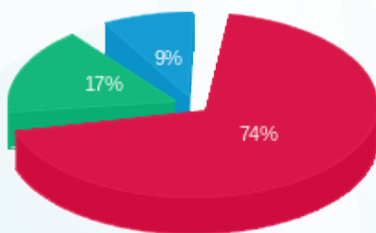

17/12/21 תאריך הפקה:
30/11/21 תאריך קריאה נוכחית:
01/11/21 תאריך קריאה קודמת:

שם דייר: תוצרת הארץ
שם אתר: קניון רמות

לקוח/ה נכבד/ה, אנו מתכבדים להגיש את חישוב צריכת החשמל לתקופה 01/11/21 - 30/11/21:

תוצרת הארץ - 2 - 16254194(0x0)

סוג תעריף	סוג צריכה	קריאה קודמת	קריאה נוכחית	סה"כ צריכה בקוט"ש	מחיר לקוט"ש בא"ג	סה"כ לתשלום
		01/11/21	30/11/21			
777	פסגה	69,225.00	70,857.80	1,632.80	43.79	715.00 ₪
778	גבע	29,116.45	29,554.20	437.75	36.65	160.44 ₪
779	שפל	36,675.85	36,952.20	276.35	30.60	84.56 ₪

סה"כ לדייר:

פסגה	גבע	שפל	סה"כ	שיא ביקוש
1,632.80	437.75	276.35	2,346.90	12.74
715.00 ₪	160.44 ₪	84.56 ₪	960.00 ₪	

סה"כ צריכה
סה"כ לתשלום

211.60 ₪	תשלום קבוע	
0.00 ₪	תשלום עבור גודל חיבור בKVA (0x0)	
1,171.60 ₪	סה"כ לתשלום	לא כולל מע"מ

התפלגות חיוב בש"ח לפי תעו"ז