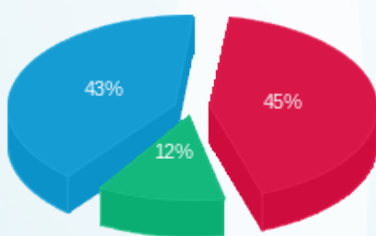

20/12/21 תאריך הפקה:
12/12/21 תאריך קריאה נוכחית:
18/11/21 תאריך קריאה קודמת:

שם דייר: אפיקי תקשורת
שם אתר: איסראליש 2

לקוח/ה נכבד/ה, אנו מתכבדים להגיש את חישוב צריכת החשמל לתקופה 18/11/21 - 12/12/21:

אפיקי תקשורת - 1 - 20281739 (3x40)

סה"כ לתשלום	מחיר לקוט"ש בא"ג	סה"כ צריכה בקוט"ש	קריאה נוכחית	קריאה קודמת	סוג צריכה	סוג תעריף
			30/11/21	18/11/21	פרטי חשבון עבור תאריכים:	
242.47 ₪	43.79	553.70	4,429.00	3,875.30	פסגה	777
42.37 ₪	36.65	115.60	2,105.90	1,990.30	גבע	778
88.80 ₪	30.60	290.20	4,752.60	4,462.40	שפל	779
			12/12/21	01/12/21	פרטי חשבון עבור תאריכים:	
161.25 ₪	87.59	184.10	4,613.10	4,429.00	פסגה	777
67.96 ₪	53.68	126.60	2,232.50	2,105.90	גבע	778
291.41 ₪	33.94	858.60	5,611.20	4,752.60	שפל	779

סה"כ לדייר:

שיא ביקוש	סה"כ	שפל	גבע	פסגה
25.26	2,128.80	1,148.80	242.20	737.80
	894.25 ₪	380.21 ₪	110.33 ₪	403.72 ₪

סה"כ צריכה
סה"כ לתשלום

211.60 ₪	תשלום קבוע	
6.09 ₪	תשלום עבור גודל חיבור ב-KVA (3x40)	
1,111.94 ₪	סה"כ לתשלום	לא כולל מע"מ

התפלגות חיוב בש"ח לפי תעו"ז