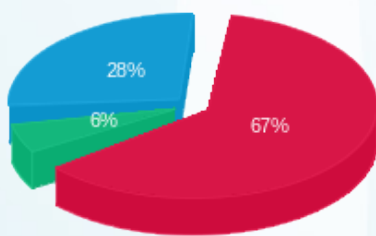

20/12/21 תאריך הפקה:
12/12/21 תאריך קריאה נוכחית:
18/11/21 תאריך קריאה קודמת:

שם דייר: פאפאיה
שם אתר: איסראליש 2

לקוח/ה נכבד/ה, אנו מתכבדים להגיש את חישוב צריכת החשמל לתקופה 18/11/21 - 12/12/21:

פאפאיה - 1 - 20281740(3x63)

סוג תעריף	סוג צריכה	קריאה קודמת	קריאה נוכחית	סה"כ צריכה בקוט"ש	מחיר לקוט"ש בא"ג	סה"כ לתשלום
פרטי חשבון עבור תאריכים:						
777	פסגה	18/11/21	30/11/21	209.50	43.79	91.74 ₪
778	גבע	386.00	399.90	13.90	36.65	5.09 ₪
779	שפל	447.20	481.70	34.50	30.60	10.56 ₪
פרטי חשבון עבור תאריכים:						
777	פסגה	01/12/21	12/12/21	37.80	87.59	33.11 ₪
778	גבע	399.90	410.00	10.10	53.68	5.42 ₪
779	שפל	481.70	603.60	121.90	33.94	41.37 ₪

סה"כ לדייר:

שיא ביקוש	סה"כ	שפל	גבע	פסגה	סה"כ צריכה
9.18	427.70	156.40	24.00	247.30	סה"כ לתשלום
	187.29 ₪	51.93 ₪	10.52 ₪	124.85 ₪	

211.60 ₪	תשלום קבוע	
9.59 ₪	תשלום עבור גודל חיבור בKVA (3x63)	
408.48 ₪	סה"כ לתשלום	לא כולל מע"מ

התפלגות חיוב בש"ח לפי תעו"ז