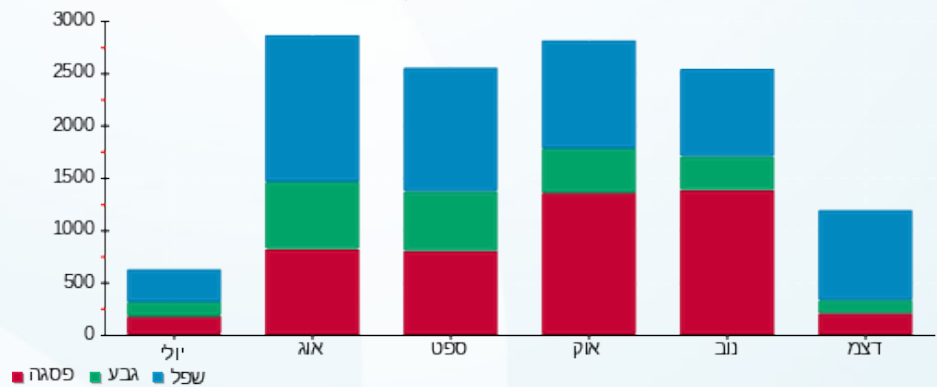

אפיקי תקשורת - 1 - 20281739 (3x40)

סה"כ לתשלום	מחיר לקוט"ש בא"ג	סה"כ צריכה בקוט"ש	קריאה נוכחית	קריאה קודמת	סוג צריכה	סוג תעריף
			30/11/21	18/11/21	פרטי חשבון עבור תאריכים:	
242.47 ₪	43.79	553.70	4,429.00	3,875.30	פסגה	777
42.37 ₪	36.65	115.60	2,105.90	1,990.30	גבע	778
88.80 ₪	30.60	290.20	4,752.60	4,462.40	שפל	779
			12/12/21	01/12/21	פרטי חשבון עבור תאריכים:	
161.25 ₪	87.59	184.10	4,613.10	4,429.00	פסגה	777
67.96 ₪	53.68	126.60	2,232.50	2,105.90	גבע	778
291.41 ₪	33.94	858.60	5,611.20	4,752.60	שפל	779

סה"כ לדייר:

שיא ביקוש	סה"כ	שפל	גבע	פסגה
25.26	2,128.80	1,148.80	242.20	737.80
	894.25 ₪	380.21 ₪	110.33 ₪	403.72 ₪

סה"כ צריכה
 סה"כ לתשלום

211.60 ₪	תשלום קבוע	
6.09 ₪	תשלום עבור גודל חיבור ב-KVA (3x40)	
1,111.94 ₪	סה"כ לתשלום	לא כולל מע"מ

התפלגות חיוב בש"ח לפי תעו"ז

פסגה (403.72 ₪) ■
 גבע (110.33 ₪) ■
 שפל (380.21 ₪) ■

הסטוריית צריכה בקוט"ש

20/12/21 תאריך הפקה:
 12/12/21 תאריך קריאה נוכחית:
 18/11/21 תאריך קריאה קודמת:

שם דייר: פאפאיה
 שם אתר: איסראליש 2