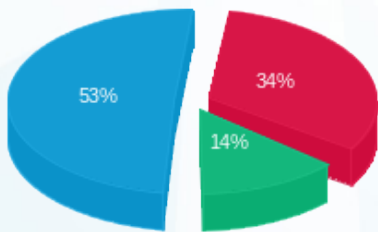

21/12/21 תאריך הפקה:
30/11/21 תאריך קריאה נוכחית:
01/11/21 תאריך קריאה קודמת:

שם דייר: קומה 21
שם אתר: מאזדה 2

לקוח/ה נכבד/ה, אנו מתכבדים להגיש את חישוב צריכת החשמל לתקופה 01/11/21 - 30/11/21:

קומה 21 - 1 - 20281753(3x250)

סה"כ לתשלום	מחיר לקוט"ש בא"ג	סה"כ צריכה בקוט"ש	קריאה נוכחית	קריאה קודמת	סוג צריכה	סוג תעריף
			30/11/21	01/11/21	פרטי חשבון עבור תאריכים:	
₪ 32.84	43.79	75.00	75.00	0.00	פסגה	777
₪ 13.19	36.65	36.00	36.00	0.00	גבע	778
₪ 51.41	30.60	168.00	168.00	0.00	שפל	779

סה"כ לדייר:

שיא ביקוש	סה"כ	שפל	גבע	פסגה
38.76	279.00	168.00	36.00	75.00
	₪ 97.44	₪ 51.41	₪ 13.19	₪ 32.84

סה"כ צריכה
סה"כ לתשלום

₪ 211.60	תשלום קבוע	
₪ 45.65	תשלום עבור גודל חיבור בKVA (3x250)	
₪ 354.70	סה"כ לתשלום	לא כולל מע"מ

התפלגות חיוב בש"ח לפי תעו"ז