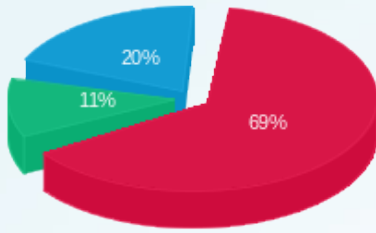

סה"כ לדייר:

פסגה	גבע	שפל	סה"כ	שיא ביקוש
3,549.40	706.00	1,489.40	5,744.80	139.83
1,554.28 ₪	258.75 ₪	455.76 ₪	2,268.79 ₪	

סה"כ צריכה
 סה"כ לתשלום

211.60 ₪	תשלום קבוע	
91.85 ₪	תשלום עבור גודל חיבור בKVA (3x503)	
2,572.24 ₪	סה"כ לתשלום	לא כולל מע"מ

התפלגות חיוב בש"ח לפי תעו"ז

■ פסגה (ש"ח 1,554.28)
■ גבע (ש"ח 258.75)
■ שפל (ש"ח 455.76)

הסטוריית צריכה בקוט"ש