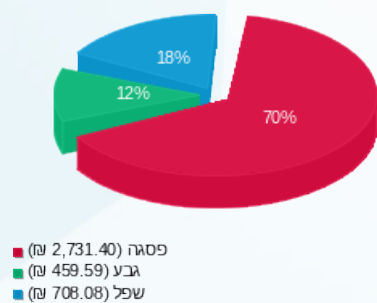

22/12/21 תאריך הפקה:
30/11/21 תאריך קריאה נוכחית:
01/11/21 תאריך קריאה קודמת:

שם דייר: מונאקטיב - קומה 30
שם אתר: מאזדה 2

לקוח/ה נכבד/ה, אנו מתכבדים להגיש את חישוב צריכת החשמל לתקופה 01/11/21 - 30/11/21:

מונאטיב - קומה 30 בלתי חיוני - 1 - 17313453(3x250)

סוג תעריף	סוג צריכה	קריאה קודמת	קריאה נוכחית	סה"כ צריכה בקוט"ש	מחיר לקוט"ש בא"ג	סה"כ לתשלום
			30/11/21	01/11/21	פרטי חשבון עבור תאריכים:	
777	פסגה	29,627.90	35,181.30	5,553.40	43.79	2,431.83 ₪
778	גבע	10,905.70	11,817.60	911.90	36.65	334.21 ₪
779	שפל	14,829.90	16,194.80	1,364.90	30.60	417.66 ₪

מונאטיב קומה 30 חיוני - 1 - 17313486(3x63)

סוג תעריף	סוג צריכה	קריאה קודמת	קריאה נוכחית	סה"כ צריכה בקוט"ש	מחיר לקוט"ש בא"ג	סה"כ לתשלום
			30/11/21	01/11/21	פרטי חשבון עבור תאריכים:	
777	פסגה	1,844.00	2,528.10	684.10	43.79	299.57 ₪
778	גבע	993.30	1,335.40	342.10	36.65	125.38 ₪
779	שפל	3,519.10	4,468.20	949.10	30.60	290.42 ₪

סה"כ לדירה:

פסגה	גבע	שפל	סה"כ	שיא ביקוש
6,237.50	1,254.00	2,314.00	9,805.50	25.46
₪ 2,731.40	₪ 459.59	₪ 708.08	₪ 3,899.08	

סה"כ צריכה
סה"כ לתשלום

₪ 300.00	תשלום קבוע	
₪ 57.16	תשלום עבור גודל חיבור בKVA (3x313)	
₪ 4,256.23	סה"כ לתשלום	לא כולל מע"מ

התפלגות חיוב בש"ח לפי תע"ז