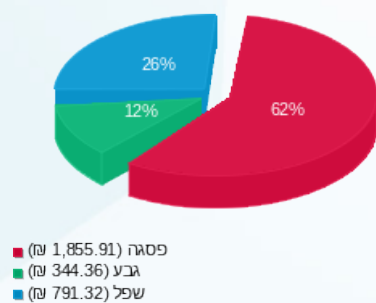

22/12/21

תאריך הפקה:

שם דייר: מיינדספייס קומה 09

30/11/21

תאריך קריאה נוכחית:

שם אתר: מאזדה 2

01/11/21

תאריך קריאה קודמת:

לקוח/ה נכבד/ה, אנו מתכבדים להגיש את חישוב צריכת החשמל לתקופה 01/11/21 - 30/11/21:

מיינדספייס קומה 09 בלתי חיוני - 1 - 17312659 (3x200)

סוג תעריף	סוג צריכה	קריאה קודמת	קריאה נוכחית	סה"כ צריכה בקוט"ש	מחיר לקוט"ש בא"ג	סה"כ לתשלום
			30/11/21	01/11/21	פרטי חשבון עבור תאריכים:	
777	פסגה	26,571.20	30,420.50	3,849.30	43.79	1,685.61 ₪
778	גבע	9,991.50	10,791.20	799.70	36.65	293.09 ₪
779	שפל	23,545.00	25,797.10	2,252.10	30.60	689.14 ₪

מיינדספייס קומה 09 חיוני - 1 - 17313529 (3x25)

סוג תעריף	סוג צריכה	קריאה קודמת	קריאה נוכחית	סה"כ צריכה בקוט"ש	מחיר לקוט"ש בא"ג	סה"כ לתשלום
			30/11/21	01/11/21	פרטי חשבון עבור תאריכים:	
777	פסגה	1,701.90	2,090.80	388.90	43.79	170.30 ₪
778	גבע	1,023.80	1,163.70	139.90	36.65	51.27 ₪
779	שפל	2,603.40	2,937.30	333.90	30.60	102.17 ₪

סה"כ לדייר:

פסגה	גבע	שפל	סה"כ	שיא ביקוש
4,238.20	939.60	2,586.00	7,763.80	61.16
1,855.91 ₪	344.36 ₪	791.32 ₪	2,991.59 ₪	

סה"כ צריכה
סה"כ לתשלום

300.00 ₪	תשלום קבוע	
41.09 ₪	תשלום עבור גודל חיבור בKVA (3x225)	
3,332.68 ₪	סה"כ לתשלום	לא כולל מע"מ

התפלגות חיוב בש"ח לפי תע"ז