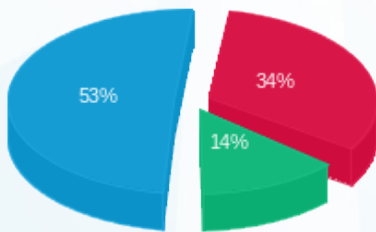

22/12/21 תאריך הפקה:
30/11/21 תאריך קריאה נוכחית:
01/11/21 תאריך קריאה קודמת:

שם דייר: קומה 21
שם אתר: מאזדה 2

לקוח/ה נכבד/ה, אנו מתכבדים להגיש את חישוב צריכת החשמל לתקופה 01/11/21 - 30/11/21:

קומה 21 - 1 - 20281753(3x250)

סה"כ לתשלום	מחיר לקוט"ש בא"ג	סה"כ צריכה בקוט"ש	קריאה נוכחית	קריאה קודמת	סוג צריכה	סוג תעריף
			30/11/21	01/11/21		פרטי חשבון עבור תאריכים:
₪ 32.84	43.79	75.00	75.00	0.00	פסגה	777
₪ 13.19	36.65	36.00	36.00	0.00	גבע	778
₪ 51.41	30.60	168.00	168.00	0.00	שפל	779

סה"כ לדייר:

שיא ביקוש	סה"כ	שפל	גבע	פסגה
38.76	279.00	168.00	36.00	75.00
	₪ 97.44	₪ 51.41	₪ 13.19	₪ 32.84

סה"כ צריכה
סה"כ לתשלום

₪ 211.60	תשלום קבוע	
₪ 45.65	תשלום עבור גודל חיבור בKVA (3x250)	
₪ 354.70	סה"כ לתשלום	לא כולל מע"מ

התפלגות חיוב בש"ח לפי תעו"ז