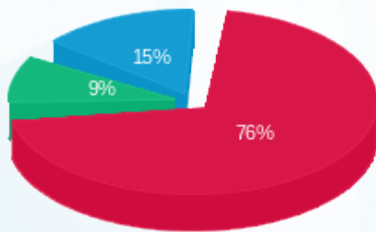

קומה 09 - אהרון חיים כהן אוריין (עולם ומלואו) - 12 - 18029633(3x40)

סוג תעריף	סוג צריכה	קריאה קודמת	קריאה נוכחית	סה"כ צריכה בקוט"ש	מחיר לקוט"ש בא"ג	סה"כ לתשלום
פרטי חשבון עבור תאריכים:						
777	פסגה	19/10/21	04/11/21	160.72	43.79	70.38 ₪
778	גבע	14.20	36.52	22.32	36.65	8.18 ₪
779	שפל	18.40	64.00	45.60	30.60	13.95 ₪

סה"כ לדייר:

פסגה	גבע	שפל	סה"כ	שיא ביקוש
160.72	22.32	45.60	228.64	2.20
70.38 ₪	8.18 ₪	13.95 ₪	92.51 ₪	

סה"כ צריכה

סה"כ לתשלום

211.60 ₪	תשלום קבוע	
4.14 ₪	תשלום עבור גודל חיבור בKVA (3x40)	
308.25 ₪	סה"כ לתשלום	לא כולל מע"מ

התפלגות חיוב בש"ח לפי תע"ז

■ פסגה (70.38 ₪)  
■ גבע (8.18 ₪)  
■ שפל (13.95 ₪)

הסטוריית צריכה בקוט"ש

■ פסגה ■ גבע ■ שפל