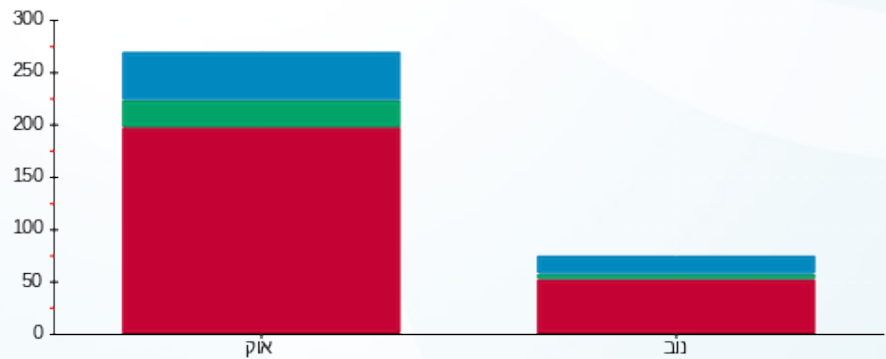

קומה 09 - אהרון חיים כהן אוריין (עולם ומלואו) - 12 - 18029633(3x40)

סוג תעריף	סוג צריכה	קריאה קודמת	קריאה נוכחית	סה"כ צריכה בקוט"ש	מחיר לקוט"ש בא"ג	סה"כ לתשלום
פרטי חשבון עבור תאריכים:						
777	פסגה	19/10/21	04/11/21	160.72	43.79	70.38 ₪
778	גבע	14.20	36.52	22.32	36.65	8.18 ₪
779	שפל	18.40	64.00	45.60	30.60	13.95 ₪

סה"כ לדייר:

פסגה	גבע	שפל	סה"כ	שיא ביקוש
160.72	22.32	45.60	228.64	2.20
70.38 ₪	8.18 ₪	13.95 ₪	92.51 ₪	

סה"כ צריכה

סה"כ לתשלום

211.60 ₪	תשלום קבוע	
4.14 ₪	תשלום עבור גודל חיבור בKVA (3x40)	
308.25 ₪	סה"כ לתשלום	לא כולל מע"מ

התפלגות חיוב בש"ח לפי תע"ז

■ פסגה (70.38 ₪)  
■ גבע (8.18 ₪)  
■ שפל (13.95 ₪)

הסטוריית צריכה בקוט"ש

■ פסגה ■ גבע ■ שפל