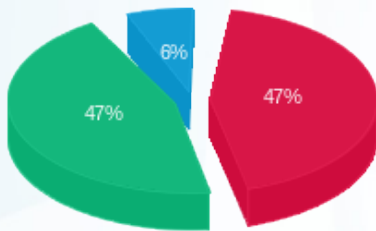

ציבורי קומה 05 - 14 - 13080929 (3x100)

סוג תעריף	סוג צריכה	קריאה קודמת	קריאה נוכחית	סה"כ צריכה בקוט"ש	מחיר לקוט"ש בא"ג	סה"כ לתשלום
777	פסגה	3,014.40	3,041.80	27.40	87.59	24.00 ₪
778	גבע	1,476.30	1,492.90	16.60	53.68	8.91 ₪
779	שפל	3,561.10	3,694.40	133.30	33.94	45.24 ₪

סה"כ לדירה:

פסגה	גבע	שפל	סה"כ	שיא ביקוש
-627.65	-577.40	-179.53	-1,384.58	34.76
₪ -192.22	₪ -194.29	₪ -26.84	₪ -413.35	

סה"כ צריכה
סה"כ לתשלום

211.60 ₪	תשלום קבוע	
94.35 ₪	תשלום עבור גודל חיבור ב KVA (3x500)	
-107.40 ₪	סה"כ לתשלום	לא כולל מע"מ

התפלגות חיוב בש"ח לפי תעו"ז