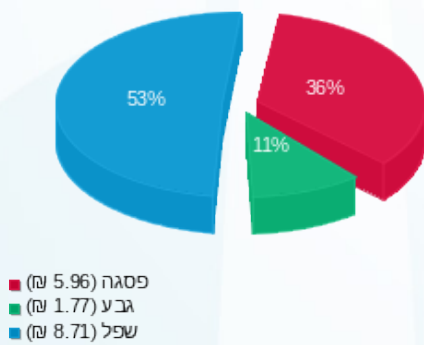

23/12/21 תאריך הפקה:
18/12/21 תאריך קריאה נוכחית:
12/12/21 תאריך קריאה קודמת:

שם דייר: מטבח חיוני במרתף 1-
שם אתר: עוגן רחובות 1

לקוח/ה נכבד/ה, אנו מתכבדים להגיש את חישוב צריכת החשמל לתקופה 12/12/21 - 18/12/21:

מטבח חיוני במרתף 1 - 4 - 20065308 (3x33)

סוג תעריף	סוג צריכה	קריאה קודמת	קריאה נוכחית	סה"כ צריכה בקוט"ש	מחיר לקוט"ש בא"ג	סה"כ לתשלום
פרטי חשבון עבור תאריכים:						
777	פסגה	12/12/21	18/12/21	6.80	87.59	5.96 ₪
778	גבע	7.05	10.35	3.30	53.68	1.77 ₪
779	שפל	46.85	72.50	25.65	33.94	8.71 ₪

סה"כ לדייר:

פסגה	גבע	שפל	סה"כ	שיא ביקוש
6.80	3.30	25.65	35.75	0.33
₪ 5.96	₪ 1.77	₪ 8.71	₪ 16.43	

סה"כ צריכה
סה"כ לתשלום

211.60 ₪	תשלום קבוע	
1.41 ₪	תשלום עבור גודל חיבור בKVA (3x33)	
229.44 ₪	סה"כ לתשלום	לא כולל מע"מ

התפלגות חיוב בש"ח לפי תעו"ז