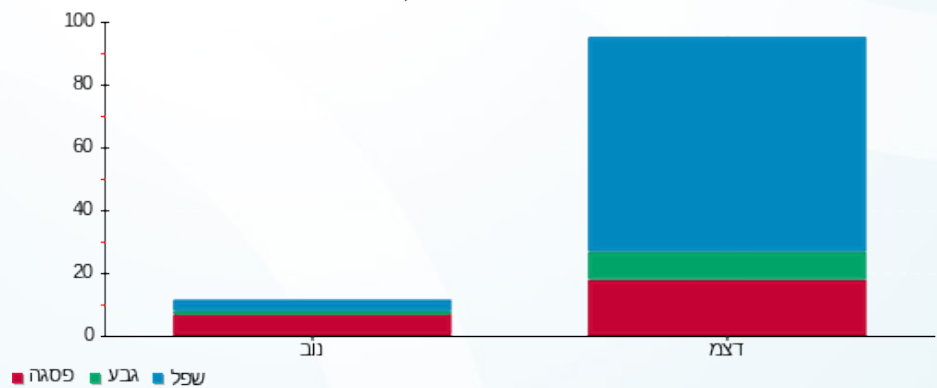

לקוח/ה נכבד/ה, אנו מתכבדים להגיש את חישוב צריכת החשמל לתקופה 12/12/21 - 18/12/21:

מטבח חיוני במרתף 1 - 4 - 20065308 (3x33)

סוג תעריף	סוג צריכה	קריאה קודמת	קריאה נוכחית	סה"כ צריכה בקוט"ש	מחיר לקוט"ש בא"ג	סה"כ לתשלום
פרטי חשבון עבור תאריכים:						
777	פסגה	12/12/21	18/12/21	6.80	87.59	5.96 ₪
778	גבע	7.05	10.35	3.30	53.68	1.77 ₪
779	שפל	46.85	72.50	25.65	33.94	8.71 ₪

סה"כ לדייר:

פסגה	גבע	שפל	סה"כ	שיא ביקוש
6.80	3.30	25.65	35.75	0.33
₪ 5.96	₪ 1.77	₪ 8.71	₪ 16.43	

סה"כ צריכה
 סה"כ לתשלום

211.60 ₪	תשלום קבוע	
1.41 ₪	תשלום עבור גודל חיבור בKVA (3x33)	
229.44 ₪	סה"כ לתשלום	לא כולל מע"מ

התפלגות חיוב בש"ח לפי תעו"ז

הסטוריית צריכה בקוט"ש

23/12/21 תאריך הפקה:
 18/12/21 תאריך קריאה נוכחית:
 12/12/21 תאריך קריאה קודמת:

שם דייר: מסעדה מלון פאתל
 שם אתר: עוגן רחובות 1

לקוח/ה נכבד/ה, אנו מתכבדים להגיש את חישוב צריכת החשמל לתקופה 12/12/21 - 18/12/21: