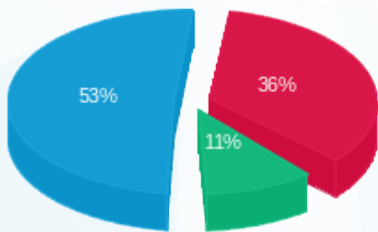

23/12/21 תאריך הפקדה:
18/12/21 תאריך קריאה נוכחית:
12/12/21 תאריך קריאה קודמת:

שם דייר: לוח מטבח במרתף 1-
שם אתר: עוגן רחובות 1

לקוח/ה נכבד/ה, אנו מתכבדים להגיש את חישוב צריכת החשמל לתקופה 12/12/21 - 18/12/21:

* לוח מטבח במרתף 1 - 1 - 20065308 (3x200)

סוג תעריף	סוג צריכה	קריאה קודמת	קריאה נוכחית	סה"כ צריכה בקוט"ש	מחיר לקוט"ש בא"ג	סה"כ לתשלום
פרטי חשבון עבור תאריכים:						
777	פסגה	12/12/21	18/12/21	102.80	87.59	90.04 ₪
778	גבע	103.00	151.60	48.60	53.68	26.09 ₪
779	שפל	731.80	1,120.60	388.80	33.94	131.96 ₪

סה"כ לדייר:

פסגה	גבע	שפל	סה"כ	שיא ביקוש
102.80	48.60	388.80	540.20	7.52
₪ 90.04	₪ 26.09	₪ 131.96	₪ 248.09	

סה"כ צריכה
סה"כ לתשלום

211.60 ₪	תשלום קבוע
8.52 ₪	תשלום עבור גודל חיבור בKVA (3x200)
468.21 ₪	סה"כ לתשלום
לא כולל מע"מ	

התפלגות חיוב בש"ח לפי תעו"ז