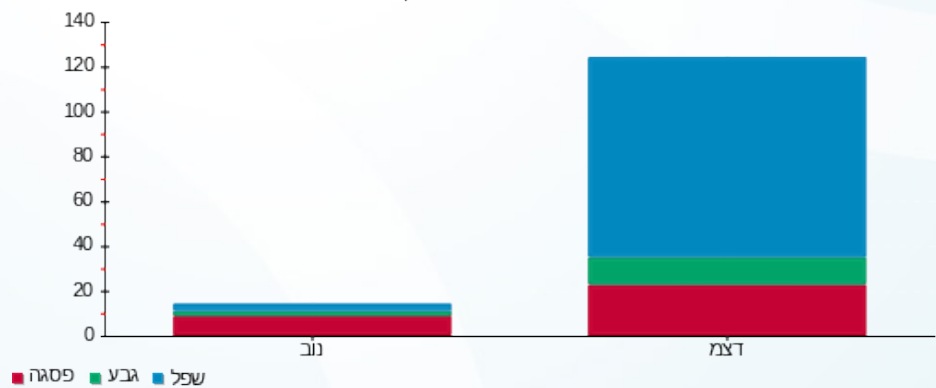

מסעדה מלון פאתל - 2 - 20065308(3x40)

סוג תעריף	סוג צריכה	קריאה קודמת	קריאה נוכחית	סה"כ צריכה בקוט"ש	מחיר לקוט"ש בא"ג	סה"כ לתשלום
פרטי חשבון עבור תאריכים:						
777	פסגה	12/12/21	18/12/21	12.30	87.59	10.77 ₪
778	גבע	11.70	14.70	3.00	53.68	1.61 ₪
779	שפל	59.20	93.20	34.00	33.94	11.54 ₪

סה"כ לדייר:

פסגה	גבע	שפל	סה"כ	שיא ביקוש
12.30	3.00	34.00	49.30	2.21
10.77 ₪	1.61 ₪	11.54 ₪	23.92 ₪	

סה"כ צריכה
 סה"כ לתשלום

211.60 ₪	תשלום קבוע	
1.70 ₪	תשלום עבור גודל חיבור בKVA (3x40)	
237.23 ₪	סה"כ לתשלום	לא כולל מע"מ

התפלגות חיוב בש"ח לפי תע"ז

פסגה (10.77 ₪)
 גבע (1.61 ₪)
 שפל (11.54 ₪)

הסטוריית צריכה בקוט"ש

23/12/21 תאריך הפקה:
 18/12/21 תאריך קריאה נכחית:
 12/12/21 תאריך קריאה קודמת:

שם דייר: ראשי מסעדה חיוני מרתף 1-
 שם אתר: עוגן רחובות 1