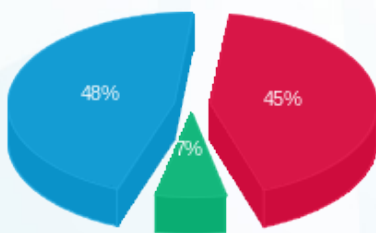

23/12/21 תאריך הפקה:
18/12/21 תאריך קריאה נוכחית:
12/12/21 תאריך קריאה קודמת:

שם דייר: מסעדה מלון פאתל
שם אתר: עוגן רחובות 1

לקוח/ה נכבד/ה, אנו מתכבדים להגיש את חישוב צריכת החשמל לתקופה 12/12/21 - 18/12/21:

מסעדה מלון פאתל - 2 - 20065308(3x40)

סוג תעריף	סוג צריכה	קריאה קודמת	קריאה נוכחית	סה"כ צריכה בקוט"ש	מחיר לקוט"ש בא"ג	סה"כ לתשלום
פרטי חשבון עבור תאריכים:						
777	פסגה	12/12/21	18/12/21	12.30	87.59	10.77 ₪
778	גבע	11.70	14.70	3.00	53.68	1.61 ₪
779	שפל	59.20	93.20	34.00	33.94	11.54 ₪

סה"כ לדייר:

פסגה	גבע	שפל	סה"כ	שיא ביקוש
12.30	3.00	34.00	49.30	2.21
10.77 ₪	1.61 ₪	11.54 ₪	23.92 ₪	

סה"כ צריכה
סה"כ לתשלום

211.60 ₪	תשלום קבוע	
1.70 ₪	תשלום עבור גודל חיבור בKVA (3x40)	
237.23 ₪	סה"כ לתשלום	לא כולל מע"מ

התפלגות חיוב בש"ח לפי תע"ז