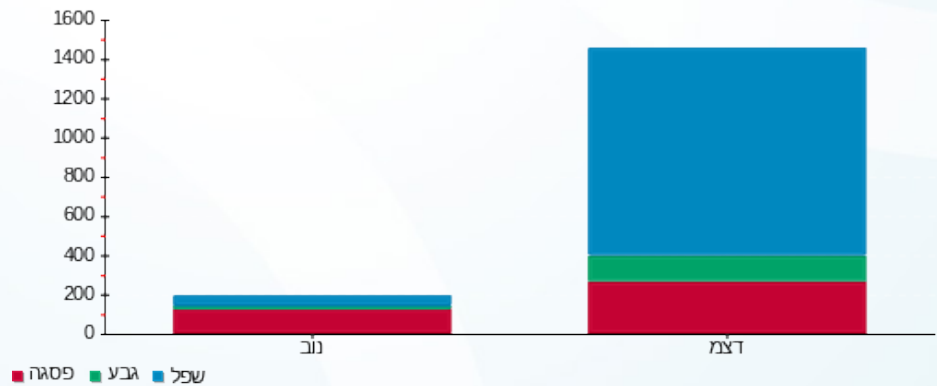

לקוח/ה נכבד/ה, אנו מתכבדים להגיש את חישוב צריכת החשמל לתקופה 12/12/21 - 18/12/21:

* לוח מטבח במרתף 1 - 1 - 20065308 (3x200)

סוג תעריף	סוג צריכה	קריאה קודמת	קריאה נוכחית	סה"כ צריכה בקוט"ש	מחיר לקוט"ש בא"ג	סה"כ לתשלום
פרטי חשבון עבור תאריכים:						
777	פסגה	12/12/21	18/12/21	102.80	87.59	90.04 ₪
778	גבע	103.00	151.60	48.60	53.68	26.09 ₪
779	שפל	731.80	1,120.60	388.80	33.94	131.96 ₪

סה"כ לדייר:

פסגה	גבע	שפל	סה"כ	שיא ביקוש
102.80	48.60	388.80	540.20	7.52
₪ 90.04	₪ 26.09	₪ 131.96	₪ 248.09	

סה"כ צריכה
 סה"כ לתשלום

211.60 ₪	תשלום קבוע
8.52 ₪	תשלום עבור גודל חיבור בKVA (3x200)
468.21 ₪	סה"כ לתשלום
לא כולל מע"מ	

התפלגות חיוב בש"ח לפי תעו"ז

פסגה (₪ 90.04)
 גבע (₪ 26.09)
 שפל (₪ 131.96)

הסטוריית צריכה בקוט"ש

23/12/21 תאריך הפקה:
 18/12/21 תאריך קריאה נוכחית:
 12/12/21 תאריך קריאה קודמת:

שם דייר: מטבח חיוני במרתף 1-
 שם אתר: עוגן רחובות 1