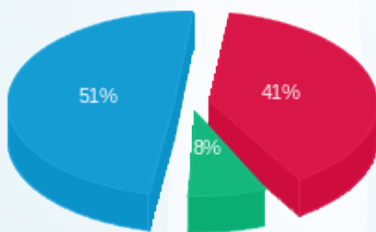

23/12/21 תאריך הפקה:
20/12/21 תאריך קריאה נוכחי:
21/11/21 תאריך קריאה קודמת:

שם דייר: מ.ק. מודולרי
שם אתר: מושב מתייהו

לקוח/ה נכבד/ה, אנו מתכבדים להגיש את חישוב צריכת החשמל לתקופה 20/12/21 - 21/11/21:

מ.ק. מודולרי - 1 - 20065568

סוג תעריף	סוג צריכה	קריאה קודמת	קריאה נוכחית	סה"כ צריכה בקוט"ש	מחיר לקוט"ש בא"ג	סה"כ לתשלום
פרטי חשבון עבור תאריכים:						
777	פסגה	21/11/21	30/11/21	159.00	43.79	69.63 ₪
778	גבע	692.20	707.50	15.30	36.65	5.61 ₪
779	שפל	384.60	410.20	25.60	30.60	7.83 ₪
פרטי חשבון עבור תאריכים:						
777	פסגה	01/12/21	20/12/21	275.90	87.59	241.66 ₪
778	גבע	707.50	804.00	96.50	53.68	51.80 ₪
779	שפל	410.20	1,532.10	1,121.90	33.94	380.77 ₪

סה"כ לדייר:

פסגה	גבע	שפל	סה"כ	שיא ביקוש
434.90	111.80	1,147.50	1,694.20	14.43
₪ 311.29	₪ 57.41	₪ 388.61	₪ 757.30	

סה"כ צריכה
סה"כ לתשלום

₪ 30.00	תשלום קבוע	
₪ 0.00	תשלום עבור גודל חיבור בKVA (0x0)	
₪ 787.30	סה"כ לתשלום	לא כולל מע"מ

התפלגות חיוב בש"ח לפי תעו"ז