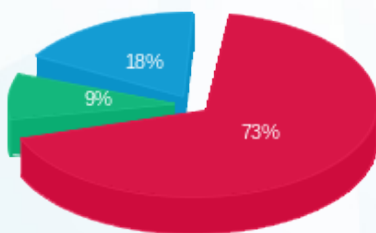

סה"כ לדייר:

פסגה	גבע	שפל	סה"כ	שיא ביקוש
180.85	26.45	63.88	271.18	2.67
₪ 79.19	₪ 9.69	₪ 19.55	₪ 108.43	

סה"כ צריכה

סה"כ לתשלום

211.60 ₪	תשלום קבוע	
9.13 ₪	תשלום עבור גודל חיבור בKVA (3x25)	
329.16 ₪	סה"כ לתשלום	לא כולל מע"מ

התפלגות חיוב בש"ח לפי תע"ז

■ פסגה (₪ 79.19)
■ גבע (₪ 9.69)
■ שפל (₪ 19.55)

הסטוריית צריכה בקוט"ש