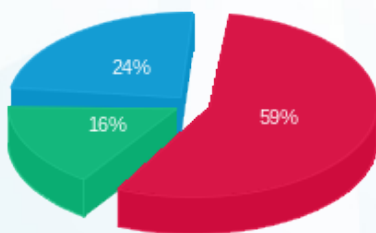

סה"כ לדיר:

פסגה	גבע	שפל	סה"כ	שיא ביקוש
115.50	37.78	68.00	221.28	2.66
₪ 50.58	₪ 13.84	₪ 20.81	₪ 85.23	

סה"כ צריכה

סה"כ לתשלום

211.60 ₪	תשלום קבוע	
9.13 ₪	תשלום עבור גודל חיבור בKVA (3x25)	
305.96 ₪	סה"כ לתשלום	לא כולל מע"מ

התפלגות חיוב בש"ח לפי תעו"ז

פסגה (₪ 50.58)
גבע (₪ 13.84)
שפל (₪ 20.81)

הסטוריית צריכה בקוט"ש