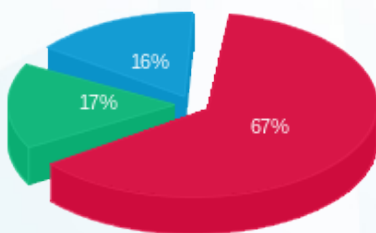

סה"כ לדייר:

פסגה	גבע	שפל	סה"כ	שיא ביקוש
117.55	61.88	84.93	264.35	2.55
113.33 ₪	27.84 ₪	26.83 ₪	168.00 ₪	

סה"כ צריכה

סה"כ לתשלום

211.60 ₪	תשלום קבוע	
9.44 ₪	תשלום עבור גודל חיבור ב KVA (3x25)	
389.04 ₪	סה"כ לתשלום	לא כולל מע"מ

התפלגות חיוב בש"ח לפי תעו"ז

■ פסגה (113.33 ₪)
■ גבע (27.84 ₪)
■ שפל (26.83 ₪)

הסטוריית צריכה בקוט"ש