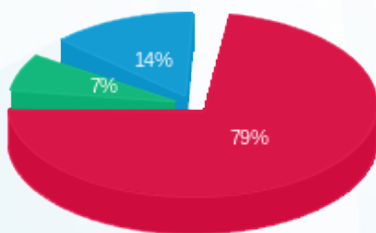

26/12/21 תאריך הפקה:
30/06/21 תאריך קריאה נוכחי:
01/06/21 תאריך קריאה קודמת:

שם דייר: קומה 03 - קומה 01 - בריטניה ישראל המחצבה נשר בע"מ
שם אתר: סלע בינוי צק פוסט

לקוח/ה נכבד/ה, אנו מתכבדים להגיש את חישוב צריכת החשמל לתקופה 01/06/21 - 30/06/21:

קומה 01 - בריטניה ישראל המחצבה נשר בע"מ - 4 - 19093261(3x25)

סוג תעריף	סוג צריכה	קריאה קודמת	קריאה נוכחית	סה"כ צריכה בקוט"ש	מחיר לקוט"ש בא"ג	סה"כ לתשלום
פרטי חשבון עבור תאריכים:						
777	פסגה	01/06/21	30/06/21	187.03	43.79	81.90 ₪
778	גבע	6.23	26.73	20.50	36.65	7.51 ₪
779	שפל	14.05	61.65	47.60	30.60	14.57 ₪

סה"כ לדייר:

פסגה	גבע	שפל	סה"כ	שיא ביקוש
187.03	20.50	47.60	255.13	2.66
₪ 81.90	₪ 7.51	₪ 14.57	₪ 103.98	

סה"כ צריכה
סה"כ לתשלום

211.60 ₪	תשלום קבוע	
9.13 ₪	תשלום עבור גודל חיבור בKVA (3x25)	
324.71 ₪	סה"כ לתשלום	לא כולל מע"מ

התפלגות חיוב בש"ח לפי תע"ז