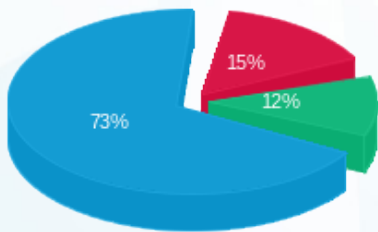

26/12/21 תאריך הפקה:
21/12/21 תאריך קריאה נוכחית:
22/11/21 תאריך קריאה קודמת:

שם דייר: בארי אתוס הנדסה אשל קומה 4
שם אתר: חלונות פל ים
תאריך כניסה: 01/12/21

לקוח/ה נכבד/ה, אנו מתכבדים להגיש את חישוב צריכת החשמל לתקופה 01/12/21 - 21/12/21:

בארי אתוס הנדסה אשל קומה 4 - 2 - 18170748(0x0)

סוג תעריף	סוג צריכה	קריאה קודמת	קריאה נוכחית	סה"כ צריכה בקוט"ש	מחיר לקוט"ש בא"ג	סה"כ לתשלום
פרטי חשבון עבור תאריכים:						
777	פסגה	01/12/21	21/12/21	22.45	87.59	19.66 ₪
778	גבע	1,212.30	1,239.90	27.60	53.68	14.82 ₪
779	שפל	3,315.05	3,588.75	273.70	33.94	92.89 ₪

סה"כ לדייר:

פסגה	גבע	שפל	סה"כ	שיא ביקוש
22.45	27.60	273.70	323.75	4.14
19.66 ₪	14.82 ₪	92.89 ₪	127.37 ₪	

סה"כ צריכה
סה"כ לתשלום

38.02 ₪	תשלום קבוע	
0.00 ₪	תשלום עבור גודל חיבור בKVA (0x0)	
165.39 ₪	סה"כ לתשלום	לא כולל מע"מ

התפלגות חיוב בש"ח לפי תעו"ז