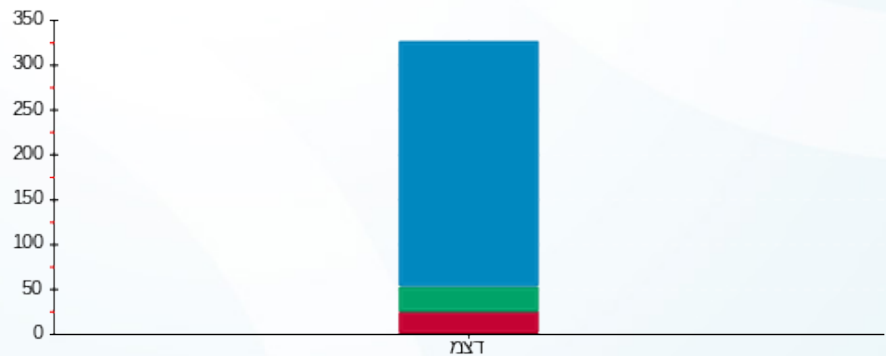

**סה"כ לדייר:**

פסגה	גבע	שפל	סה"כ	שיא ביקוש
22.45	27.60	273.70	323.75	4.14
19.66 ₪	14.82 ₪	92.89 ₪	127.37 ₪	

סה"כ צריכה  
 סה"כ לתשלום

38.02 ₪	<b>תשלום קבוע</b>	
0.00 ₪	<b>תשלום עבור גודל חיבור בKVA (0x0)</b>	
165.39 ₪	<b>סה"כ לתשלום</b>	<b>לא כולל מע"מ</b>

התפלגות חיוב בש"ח לפי תעו"ז

■ פסגה (19.66 ₪)  
 ■ גבע (14.82 ₪)  
 ■ שפל (92.89 ₪)

הסטוריית צריכה בקוט"ש

■ פסגה ■ גבע ■ שפל