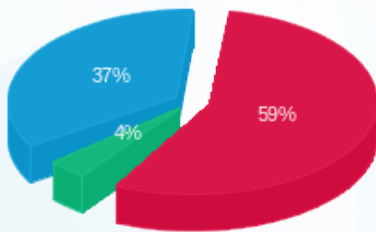

28/12/21 תאריך הפקה:
27/12/21 תאריך קריאה נוכחית:
01/12/21 תאריך קריאה קודמת:

שם דייר: A59 - TWENTY FOUR SEVEN
שם אתר: עזריאלי רמלה

לקוח/ה נכבד/ה, אנו מתכבדים להגיש את חישוב צריכת החשמל לתקופה 01/12/21 - 27/12/21:

12 - 13080914(3x63)

סה"כ לתשלום	מחיר לקוט"ש בא"ג	סה"כ צריכה בקוט"ש	קריאה נוכחית	קריאה קודמת	סוג צריכה	סוג תעריף
			27/12/21	01/12/21	פרטי חשבון עבור תאריכים:	
₪ 391.70	87.59	447.20	54,672.50	54,225.30	פסגה	777
₪ 25.28	53.68	47.10	21,507.30	21,460.20	גבע	778
₪ 241.89	33.94	712.70	28,638.40	27,925.70	שפל	779

סה"כ לדייר:

שיא ביקוש	סה"כ	שפל	גבע	פסגה
4.99	1,207.00	712.70	47.10	447.20
	₪ 658.88	₪ 241.89	₪ 25.28	₪ 391.70

סה"כ צריכה
סה"כ לתשלום

₪ 211.60	תשלום קבוע	
₪ 10.35	תשלום עבור גודל חיבור בKVA (3x63)	
₪ 880.83	סה"כ לתשלום	לא כולל מע"מ

התפלגות חיוב בש"ח לפי תעו"ז