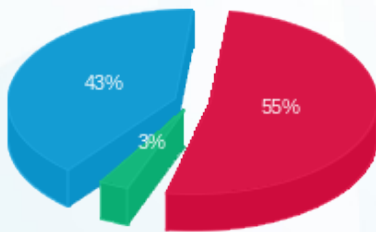

28/12/21 תאריך הפקה:
27/12/21 תאריך קריאה נוכחית:
01/12/21 תאריך קריאה קודמת:

שם דייר: A7 - איל מוקיאו
שם אתר: עזריאלי רמלה

לקוח/ה נכבד/ה, אנו מתכבדים להגיש את חישוב צריכת החשמל לתקופה 01/12/21 - 27/12/21:

איל מוקיאו - 11 - 15129237(3x63)

סוג תעריף	סוג צריכה	קריאה קודמת	קריאה נוכחית	סה"כ צריכה בקוט"ש	מחיר לקוט"ש בא"ג	סה"כ לתשלום
		01/12/21	27/12/21			
777	פסגה	20,991.50	21,198.40	206.90	87.59	181.22 ₪
778	גבע	9,199.90	9,218.30	18.40	53.68	9.88 ₪
779	שפל	17,123.80	17,540.10	416.30	33.94	141.29 ₪

סה"כ לדייר:

פסגה	גבע	שפל	סה"כ	שיא ביקוש
206.90	18.40	416.30	641.60	2.28
181.22 ₪	9.88 ₪	141.29 ₪	332.39 ₪	

סה"כ צריכה
סה"כ לתשלום

211.60 ₪	תשלום קבוע	
10.35 ₪	תשלום עבור גודל חיבור בKVA (3x63)	
554.35 ₪	סה"כ לתשלום	לא כולל מע"מ

התפלגות חיוב בש"ח לפי תעו"ז