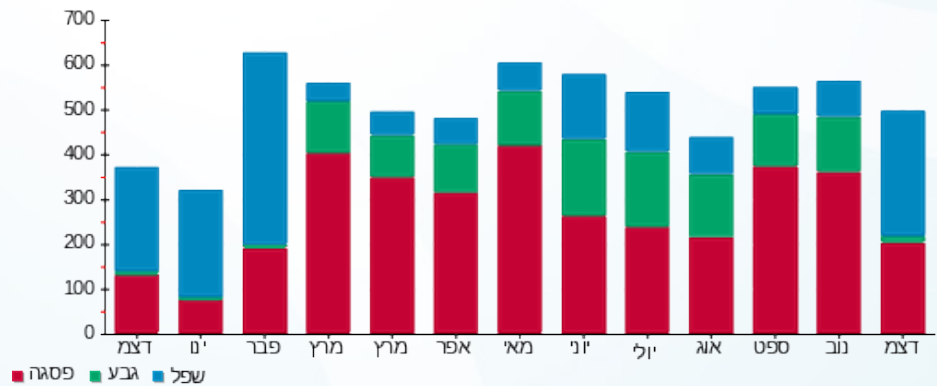

סה"כ לדייר:

פסגה	גבע	שפל	סה"כ	שיא ביקוש
197.80	15.90	279.50	493.20	3.68
173.25 ₪	8.54 ₪	94.86 ₪	276.65 ₪	

סה"כ צריכה

סה"כ לתשלום

211.60 ₪	תשלום קבוע	
10.35 ₪	תשלום עבור גודל חיבור בKVA (3x63)	
498.60 ₪	סה"כ לתשלום	לא כולל מע"מ

התפלגות חיוב בש"ח לפי תע"ז

■ פסגה (173.25 ₪)
 ■ גבע (8.54 ₪)
 ■ שפל (94.86 ₪)

הסטוריית צריכה בקוט"ש

■ פסגה ■ גבע ■ שפל