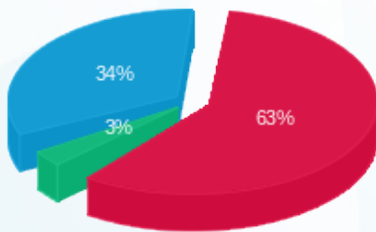

סה"כ לדייר:

פסגה	גבע	שפל	סה"כ	שיא ביקוש
197.80	15.90	279.50	493.20	3.68
173.25 ₪	8.54 ₪	94.86 ₪	276.65 ₪	

סה"כ צריכה

סה"כ לתשלום

211.60 ₪	תשלום קבוע	
10.35 ₪	תשלום עבור גודל חיבור בKVA (3x63)	
498.60 ₪	סה"כ לתשלום	לא כולל מע"מ

התפלגות חיוב בש"ח לפי תע"ז

■ פסגה (173.25 ₪)
 ■ גבע (8.54 ₪)
 ■ שפל (94.86 ₪)

הסטוריית צריכה בקוט"ש

■ פסגה ■ גבע ■ שפל