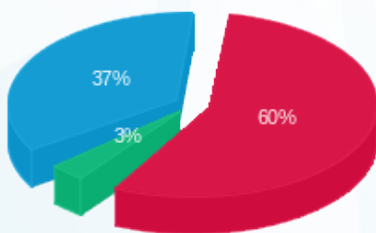

28/12/21 תאריך הפקה:
27/12/21 תאריך קריאה נוכחית:
01/12/21 תאריך קריאה קודמת:

שם דייר: B11 - בוורלי הילס
שם אתר: עזריאלי רמלה

לקוח/ה נכבד/ה, אנו מתכבדים להגיש את חישוב צריכת החשמל לתקופה 01/12/21 - 27/12/21:

9 - 14118693 (3x63)

סוג תעריף	סוג צריכה	קריאה קודמת	קריאה נוכחית	סה"כ צריכה בקוט"ש	מחיר לקוט"ש בא"ג	סה"כ לתשלום
		01/12/21	27/12/21			
777	פסגה	30,135.30	30,251.90	116.60	87.59	102.13 ₪
778	גבע	11,087.00	11,098.10	11.10	53.68	5.96 ₪
779	שפל	11,250.00	11,435.90	185.90	33.94	63.09 ₪

סה"כ לדייר:

פסגה	גבע	שפל	סה"כ	שיא ביקוש
116.60	11.10	185.90	313.60	2.57
102.13 ₪	5.96 ₪	63.09 ₪	171.18 ₪	

סה"כ צריכה
סה"כ לתשלום

211.60 ₪	תשלום קבוע	
10.35 ₪	תשלום עבור גודל חיבור בKVA (3x63)	
393.14 ₪	סה"כ לתשלום	לא כולל מע"מ

התפלגות חיוב בש"ח לפי תע"ז