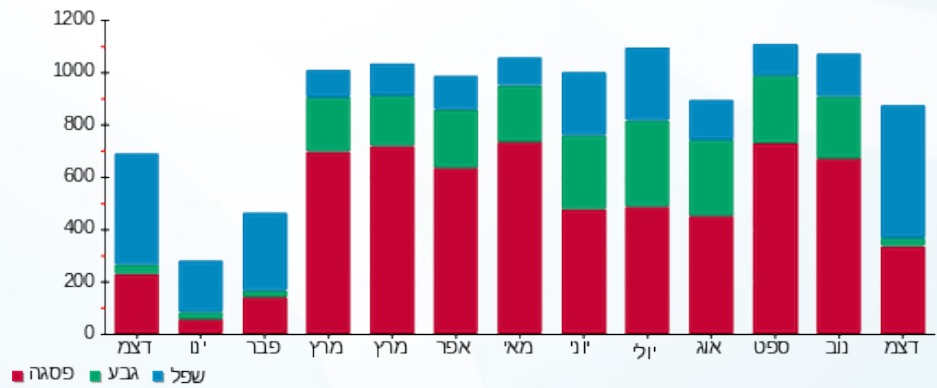

לקוח/ה נכבד/ה, אנו מתכבדים להגיש את חישוב צריכת החשמל לתקופה 01/12/21 - 27/12/21:

12 - 14118693 (3x63)

סוג תעריף	סוג צריכה	קריאה קודמת	קריאה נוכחית	סה"כ צריכה בקוט"ש	מחיר לקוט"ש בא"ג	סה"כ לתשלום
פרטי חשבון עבור תאריכים:						
777	פסגה	01/12/21	27/12/21	325.30	87.59	284.93 ₪
778	גבע	16,011.90	16,045.60	33.70	53.68	18.09 ₪
779	שפל	20,118.80	20,624.90	506.10	33.94	171.77 ₪

סה"כ לדייר:

פסגה	גבע	שפל	סה"כ	שיא ביקוש
325.30	33.70	506.10	865.10	3.30
284.93 ₪	18.09 ₪	171.77 ₪	474.79 ₪	

סה"כ צריכה

סה"כ לתשלום

211.60 ₪	תשלום קבוע	
10.35 ₪	תשלום עבור גודל חיבור בKVA (3x63)	
696.74 ₪	סה"כ לתשלום	לא כולל מע"מ

התפלגות חיוב בש"ח לפי תעו"ז

■ פסגה (284.93 ₪)
■ גבע (18.09 ₪)
■ שפל (171.77 ₪)

הסטוריית צריכה בקוט"ש

■ פסגה ■ גבע ■ שפל