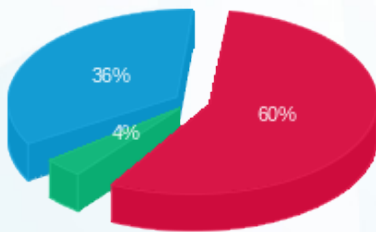

סה"כ לדייר:

פסגה	גבע	שפל	סה"כ	שיא ביקוש
325.30	33.70	506.10	865.10	3.30
284.93 ₪	18.09 ₪	171.77 ₪	474.79 ₪	

סה"כ צריכה

סה"כ לתשלום

211.60 ₪	תשלום קבוע	
10.35 ₪	תשלום עבור גודל חיבור בKVA (3x63)	
696.74 ₪	סה"כ לתשלום	לא כולל מע"מ

התפלגות חיוב בש"ח לפי תעו"ז

■ פסגה (284.93 ₪)
■ גבע (18.09 ₪)
■ שפל (171.77 ₪)

הסטוריית צריכה בקוט"ש

■ פסגה ■ גבע ■ שפל