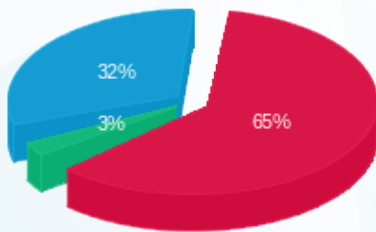

28/12/21 תאריך הפקה:
27/12/21 תאריך קריאה נוכחית:
01/12/21 תאריך קריאה קודמת:

שם דייר: B26 - פלאפון - מרכז שרות
שם אתר: עזריאלי רמלה

לקוח/ה נכבד/ה, אנו מתכבדים להגיש את חישוב צריכת החשמל לתקופה 01/12/21 - 27/12/21:

פלאפון - 11 - 13080892 (3x63)

סוג תעריף	סוג צריכה	קריאה קודמת	קריאה נוכחית	סה"כ צריכה בקוט"ש	מחיר לקוט"ש בא"ג	סה"כ לתשלום
פרטי חשבון עבור תאריכים:						
777	פסגה	01/12/21	27/12/21	375.60	87.59	328.99 ₪
778	גבע	14,474.10	14,497.80	23.70	53.68	12.72 ₪
779	שפל	15,110.20	15,591.40	481.20	33.94	163.32 ₪

סה"כ לדיר:

פסגה	גבע	שפל	סה"כ	שיא ביקוש
375.60	23.70	481.20	880.50	3.75
₪ 328.99	₪ 12.72	₪ 163.32	₪ 505.03	

סה"כ צריכה
סה"כ לתשלום

211.60 ₪	תשלום קבוע	
10.35 ₪	תשלום עבור גודל חיבור בKVA (3x63)	
726.98 ₪	סה"כ לתשלום	לא כולל מע"מ

התפלגות חיוב בש"ח לפי תע"ז