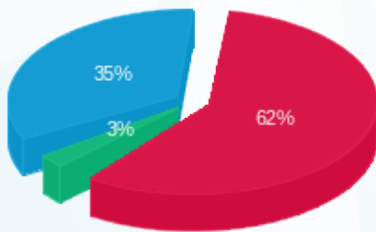

28/12/21 תאריך הפקה:
27/12/21 תאריך קריאה נוכחית:
01/12/21 תאריך קריאה קודמת:

שם דייר: B45 - קיווי
שם אתר: עזריאלי רמלה

לקוח/ה נכבד/ה, אנו מתכבדים להגיש את חישוב צריכת החשמל לתקופה 01/12/21 - 27/12/21:

12 - 13170764 (3x63)

סוג תעריף	סוג צריכה	קריאה קודמת	קריאה נוכחית	סה"כ צריכה בקוט"ש	מחיר לקוט"ש בא"ג	סה"כ לתשלום
פרטי חשבון עבור תאריכים:						
777	פסגה	01/12/21	27/12/21	276.80	87.59	242.45 ₪
778	גבע	13,429.80	13,448.50	18.70	53.68	10.04 ₪
779	שפל	14,472.30	14,873.70	401.40	33.94	136.24 ₪

סה"כ לדייר:

פסגה	גבע	שפל	סה"כ	שיא ביקוש
276.80	18.70	401.40	696.90	2.81
242.45 ₪	10.04 ₪	136.24 ₪	388.72 ₪	

סה"כ צריכה
סה"כ לתשלום

211.60 ₪	תשלום קבוע	
10.35 ₪	תשלום עבור גודל חיבור בKVA (3x63)	
610.68 ₪	סה"כ לתשלום	לא כולל מע"מ

התפלגות חיוב בש"ח לפי תעו"ז