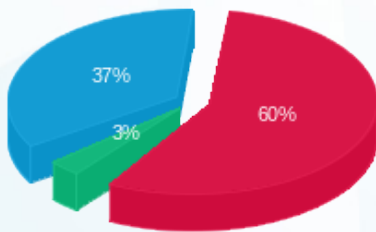

סה"כ לדייר:

פסגה	גבע	שפל	סה"כ	שיא ביקוש
835.40	71.10	1,313.00	2,219.50	7.99
731.73 ₪	38.17 ₪	445.63 ₪	1,215.53 ₪	

סה"כ צריכה

סה"כ לתשלום

211.60 ₪	תשלום קבוע	
16.44 ₪	תשלום עבור גודל חיבור בKVA (3x100)	
1,443.56 ₪	סה"כ לתשלום	לא כולל מע"מ

התפלגות חיוב בש"ח לפי תע"ז

■ פסגה (731.73 ₪)
■ גבע (38.17 ₪)
■ שפל (445.63 ₪)

הסטוריית צריכה בקוט"ש