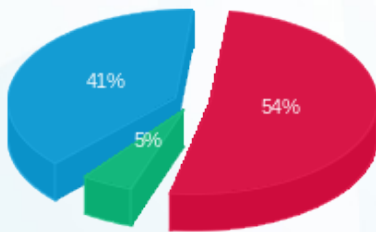

12 - 13080916(3x100)

סוג תעריף	סוג צריכה	קריאה קודמת	קריאה נוכחית	סה"כ צריכה בקוט"ש	מחיר לקוט"ש בא"ג	סה"כ לתשלום
פרטי חשבון עבור תאריכים:						
777	פסגה	01/12/21	27/12/21	1,636.90	87.59	1,433.76 ₪
778	גבע	78,040.60	78,289.60	249.00	53.68	133.66 ₪
779	שפל	137,835.00	141,023.10	3,188.10	33.94	1,082.04 ₪

סה"כ לדייר:

פסגה	גבע	שפל	סה"כ	שיא ביקוש
1,636.90	249.00	3,188.10	5,074.00	26.17
1,433.76 ₪	133.66 ₪	1,082.04 ₪	2,649.47 ₪	

סה"כ צריכה

סה"כ לתשלום

211.60 ₪	תשלום קבוע	
16.44 ₪	תשלום עבור גודל חיבור בKVA (3x100)	
2,877.50 ₪	סה"כ לתשלום	לא כולל מע"מ

התפלגות חיוב בש"ח לפי תע"ז

■ פסגה (1,433.76 ₪)
 ■ גבע (133.66 ₪)
 ■ שפל (1,082.04 ₪)

הסטוריית צריכה בקוט"ש