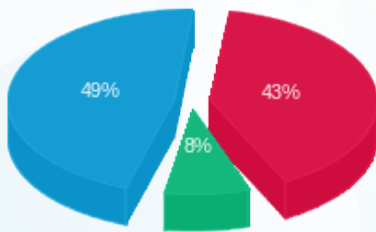

28/12/21 תאריך הפקה:
27/12/21 תאריך קריאה נוכחית:
01/12/21 תאריך קריאה קודמת:

שם דייר: דוכן קארטינג
שם אתר: עזריאלי רמלה

לקוח/ה נכבד/ה, אנו מתכבדים להגיש את חישוב צריכת החשמל לתקופה 01/12/21 - 27/12/21:

קארטינג - 6 - 13080916 (0x0)

סוג תעריף	סוג צריכה	קריאה קודמת	קריאה נוכחית	סה"כ צריכה בקוט"ש	מחיר לקוט"ש בא"ג	סה"כ לתשלום
		01/12/21	27/12/21			
777	פסגה	1,613.30	1,764.10	150.80	87.59	132.09 ₪
778	גבע	919.00	966.60	47.60	53.68	25.55 ₪
779	שפל	1,681.10	2,127.60	446.50	33.94	151.54 ₪

סה"כ לדייר:

פסגה	גבע	שפל	סה"כ	שיא ביקוש
150.80	47.60	446.50	644.90	3.79
132.09 ₪	25.55 ₪	151.54 ₪	309.18 ₪	

סה"כ צריכה
סה"כ לתשלום

211.60 ₪	תשלום קבוע	
0.00 ₪	תשלום עבור גודל חיבור בKVA (0x0)	
520.78 ₪	סה"כ לתשלום	לא כולל מע"מ

התפלגות חיוב בש"ח לפי תע"ז