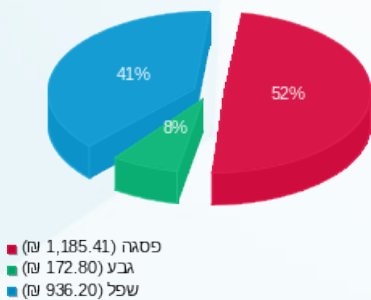

29/12/21 תאריך הפקה:
27/12/21 תאריך קריאה נוכחית:
01/12/21 תאריך קריאה קודמת:

שם דייר: משולש קומה 34 מכון רביד
שם אתר: מרכז עזריאלי תל אביב

לקוח/ה נכבד/ה, אנו מתכבדים להגיש את חישוב צריכת החשמל לתקופה 01/12/21 - 27/12/21:

משולש קומה 34 מכון רביד - 8 - 00015925(3x100)

סוג תעריף	סוג צריכה	קריאה קודמת	קריאה נוכחית	סה"כ צריכה בקוט"ש	מחיר לקוט"ש בא"ג	סה"כ לתשלום
פרטי חשבון עבור תאריכים:			01/12/21	27/12/21		
777	פסגה	226,960.82	227,277.72	316.90	87.59	277.58 ₪
778	גבע	140,974.66	141,073.25	98.59	53.68	52.92 ₪
779	שפל	180,100.90	181,095.78	994.89	33.94	337.66 ₪

מ"א

סוג תעריף	סוג צריכה	קריאה קודמת	קריאה נוכחית	סה"כ צריכה בקוט"ש	מחיר לקוט"ש בא"ג	סה"כ לתשלום
פרטי חשבון עבור תאריכים:			01/12/21	27/12/21		
777	פסגה			1,036.456	87.59	907.83 ₪
778	גבע			223.313	53.68	119.87 ₪
779	שפל			1,763.523	33.94	598.54 ₪

סה"כ לדירה:

פסגה	גבע	שפל	סה"כ	שיא ביקוש
1,353.36	321.90	2,758.41	4,433.67	5.58
₪ 1,185.41	₪ 172.80	₪ 936.20	₪ 2,294.41	

סה"כ צריכה
סה"כ לתשלום

211.60 ₪	תשלום קבוע	
16.44 ₪	תשלום עבור גודל חיבור בKVA (3x100)	
2,522.44 ₪	סה"כ לתשלום	לא כולל מע"מ

התפלגות חיוב בש"ח לפי תע"ז