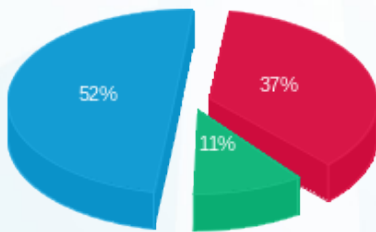

עגול קומה 49 מרכז מבקרים ב.חיוני - 5 - (3x25)00015934

סוג תעריף	סוג צריכה	קריאה קודמת	קריאה נוכחית	סה"כ צריכה בקוט"ש	מחיר לקוט"ש בא"ג	סה"כ לתשלום
		01/12/21	27/12/21			
777	פסגה	23,820.76	23,969.25	148.49	87.59	130.06 ₪
778	גבע	11,238.91	11,308.86	69.95	53.68	37.55 ₪
779	שפל	30,220.33	30,752.72	532.39	33.94	180.69 ₪

סה"כ לדייר:

פסגה	גבע	שפל	סה"כ	שיא ביקוש
148.49	69.95	532.39	750.83	2.30
130.06 ₪	37.55 ₪	180.69 ₪	348.30 ₪	

סה"כ צריכה

סה"כ לתשלום

211.60 ₪	תשלום קבוע	
4.11 ₪	תשלום עבור גודל חיבור ב KVA (3x25)	
564.01 ₪	סה"כ לתשלום	לא כולל מע"מ

התפלגות חיוב בש"ח לפי תע"ז

■ פסגה (130.06 ₪)
 ■ גבע (37.55 ₪)
 ■ שפל (180.69 ₪)

הסטוריית צריכה בקוט"ש