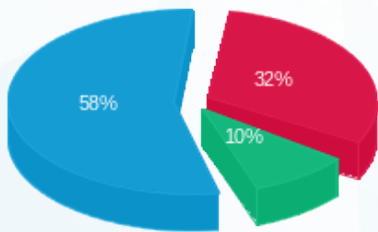

29/12/21 תאריך הפקה:
27/12/21 תאריך קריאה נוכחית:
01/12/21 תאריך קריאה קודמת:

שם דייר: עגול קומה 49 מרכז מבקרים חיוני
שם אתר: מרכז עזריאלי תל אביב

לקוח/ה נכבד/ה, אנו מתכבדים להגיש את חישוב צריכת החשמל לתקופה 01/12/21 - 27/12/21:

עגול קומה 49 מרכז מבקרים חיוני - 6 - 00015934(3x25)

סוג תעריף	סוג צריכה	קריאה קודמת	קריאה נוכחית	סה"כ צריכה בקוט"ש	מחיר לקוט"ש בא"ג	סה"כ לתשלום
פרטי חשבון עבור תאריכים:						
777	פסגה	01/12/21	27/12/21	134.37	87.59	117.69 ₪
778	גבע	16,085.71	16,151.78	66.07	53.68	35.47 ₪
779	שפל	42,105.29	42,731.00	625.71	33.94	212.37 ₪

סה"כ לדייר:

פסגה	גבע	שפל	סה"כ	שיא ביקוש
134.37	66.07	625.71	826.15	2.22
117.69 ₪	35.47 ₪	212.37 ₪	365.53 ₪	

סה"כ צריכה
סה"כ לתשלום

211.60 ₪	תשלום קבוע	
4.11 ₪	תשלום עבור גודל חיבור בKVA (3x25)	
581.23 ₪	סה"כ לתשלום	לא כולל מע"מ

התפלגות חיוב בש"ח לפי תע"ז