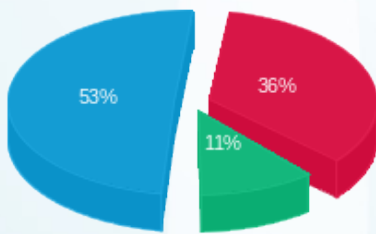

שם דייר: בזק החברה הישראלית לתקשורת בע"מ (חדר בזק חיוני) (2020086)
שם אתר: מרכז וייצמן איכילוב
תאריך הפקה: 02/01/22
תאריך קריאה נוכחי: 31/12/21
תאריך קריאה קודמת: 01/12/21

לקוח/ה נכבד/ה, אנו מתכבדים להגיש את חישוב צריכת החשמל לתקופה 01/12/21 - 31/12/21:

בזק החברה הישראלית לתקשורת בע"מ (חדר בזק חיוני) (2020086) - 5 - (0x0)00022151

סוג תעריף	סוג צריכה	קריאה קודמת	קריאה נוכחית	סה"כ צריכה בקוט"ש	מחיר לקוט"ש בא"ג	סה"כ לתשלום
פרטי חשבון עבור תאריכים:						
777	פסגה	01/12/21	31/12/21	251.59	87.59	220.37 ₪
778	גבע	100,789.21	100,916.00	126.78	53.68	68.06 ₪
779	שפל	270,482.61	271,427.28	944.67	33.94	320.62 ₪

עבור גודל חיבור KVA

סוג תעריף	הערה	סה"כ לתשלום
עבור גודל חיבור KVA		32.63 ₪

סה"כ לדייר:

פסגה	גבע	שפל	סה"כ	שיא ביקוש
251.59	126.78	944.67	1,323.04	3.16
220.37 ₪	68.06 ₪	320.62 ₪	609.05 ₪	

סה"כ צריכה
סה"כ לתשלום

211.60 ₪	תשלום קבוע	
0.00 ₪	תשלום עבור גודל חיבור בKVA (0x0)	
853.28 ₪	סה"כ לתשלום	לא כולל מע"מ

התפלגות חיוב בש"ח לפי תעו"ז