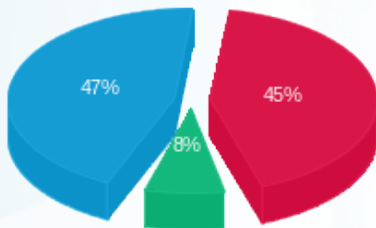

קומה 37 מפסק 104 - 4 - 19051846

סוג תעריף	סוג צריכה	קריאה קודמת	קריאה נוכחית	סה"כ צריכה בקוט"ש	מחיר לקוט"ש בא"ג	סה"כ לתשלום
777	פסגה	410.80	410.80	0.00	75.50	0.00 ₪
778	גבע	124.45	124.45	0.00	44.75	0.00 ₪
779	שפל	270.35	270.35	0.00	25.92	0.00 ₪

סה"כ לדירר:

פסגה	גבע	שפל	סה"כ	שיא ביקוש
1,105.20	294.75	2,799.95	4,199.90	44.35
₪ 690.25	₪ 117.10	₪ 720.28	₪ 1,527.63	

סה"כ צריכה

סה"כ לתשלום

₪ 30.00	תשלום קבוע	
₪ 0.00	תשלום עבור גודל חיבור ב-KVA (0x0)	
₪ 1,557.63	סה"כ לתשלום	לא כולל מע"מ

התפלגות חיוב בש"ח לפי תעו"ז