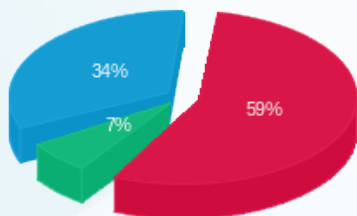

02/01/22

תאריך הפקה:

שם דייר: 525 - עידן נבון
שם אתר: פארק אלי הורוביץ

31/12/21

תאריך קריאה נוכחית:

01/11/21

תאריך קריאה קודמת:

לקוח/ה נכבד/ה, אנו מתכבדים להגיש את חישוב צריכת החשמל לתקופה 01/11/21 - 31/12/21:

525 - עידן נבון - 1 - 19093156 (3x40)

סוג תעריף	סוג צריכה	קריאה קודמת	קריאה נוכחית	סה"כ צריכה בקוט"ש	מחיר לקוט"ש בא"ג	סה"כ לתשלום
פרטי חשבון עבור תאריכים:						
777	פסגה	01/11/21	30/11/21	312.05	43.79	136.65 ₪
778	גבע	668.75	696.75	28.00	36.65	10.26 ₪
779	שפל	714.35	781.15	66.80	30.60	20.44 ₪
פרטי חשבון עבור תאריכים:						
777	פסגה	4,130.55	4,189.85	59.30	87.59	51.94 ₪
778	גבע	696.75	716.50	19.75	53.68	10.60 ₪
779	שפל	781.15	1,041.90	260.75	33.94	88.50 ₪

סה"כ לדייר:

פסגה	גבע	שפל	סה"כ	שיא ביקוש
371.35	47.75	327.55	746.65	8.68
188.59 ₪	20.86 ₪	108.94 ₪	318.39 ₪	

סה"כ צריכה
סה"כ לתשלום

38.02 ₪	תשלום קבוע תשלום עבור גודל חיבור בKVA (3x40) סה"כ מע"מ 17.00%	סה"כ לתשלום
14.85 ₪		
371.26 ₪		
63.11 ₪		
434.38 ₪		

התפלגות חיוב בש"ח לפי תע"ז