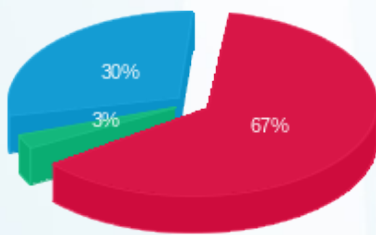

02/01/22 תאריך הפקה:
31/12/21 תאריך קריאה נוכחית:
01/12/21 תאריך קריאה קודמת:

שם דייר: ANEW
שם אתר: אי סלומון

לקוח/ה נכבד/ה, אנו מתכבדים להגיש את חישוב צריכת החשמל לתקופה 01/12/21 - 31/12/21:

ANEW - (3x63)18029676 - 9

סוג תעריף	סוג צריכה	קריאה קודמת	קריאה נוכחית	סה"כ צריכה בקוט"ש	מחיר לקוט"ש בא"ג	סה"כ לתשלום
פרטי חשבון עבור תאריכים:						
777	פסגה	01/12/21	31/12/21	729.60	87.59	639.06 ₪
778	גבע	4,001.60	4,049.60	48.00	53.68	25.77 ₪
779	שפל	1,442.00	2,286.20	844.20	33.94	286.52 ₪

סה"כ לדייר:

פסגה	גבע	שפל	סה"כ	שיא ביקוש
729.60	48.00	844.20	1,621.80	19.26
639.06 ₪	25.77 ₪	286.52 ₪	951.34 ₪	

סה"כ צריכה
סה"כ לתשלום

211.60 ₪	תשלום קבוע תשלום עבור גודל חיבור בKVA (3x63) סה"כ מע"מ 17.00%	סה"כ לתשלום
11.89 ₪		
1,174.83 ₪		
199.72 ₪		
1,374.55 ₪		

התפלגות חיוב בש"ח לפי תעו"ז