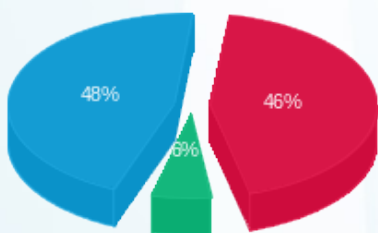

03/01/22 תאריך הפקה:
31/12/21 תאריך קריאה נוכחית:
01/12/21 תאריך קריאה קודמת:

שם דייר: בניין 1 שלך לחמך - קפה קפה
שם אתר: קניון רמלוד בניין 1

לקוח/ה נכבד/ה, אנו מתכבדים להגיש את חישוב צריכת החשמל לתקופה 01/12/21 - 31/12/21:

בניין 1 שלך לחמך - קפה קפה - 2 - (3x160)19092941

סוג תעריף	סוג צריכה	קריאה קודמת	קריאה נוכחית	סה"כ צריכה בקוט"ש	מחיר לקוט"ש בא"ג	סה"כ לתשלום
			01/12/21	31/12/21	פרטי חשבון עבור תאריכים:	
777	פסגה	77,632.40	79,737.00	2,104.60	87.59	1,843.42 ₪
778	גבע	38,440.60	38,866.40	425.80	53.68	228.57 ₪
779	שפל	59,472.00	65,060.80	5,588.80	33.94	1,896.84 ₪

סה"כ לדייר:

פסגה	גבע	שפל	סה"כ	שיא ביקוש
2,104.60	425.80	5,588.80	8,119.20	29.74
1,843.42 ₪	228.57 ₪	1,896.84 ₪	3,968.83 ₪	

סה"כ צריכה
סה"כ לתשלום

211.60 ₪	תשלום קבוע תשלום עבור גודל חיבור בKVA (3x160) סה"כ מע"מ 17.00%	סה"כ לתשלום
30.19 ₪		
4,210.62 ₪		
715.81 ₪		
4,926.42 ₪		כולל מע"מ

התפלגות חיוב בש"ח לפי תעו"ז