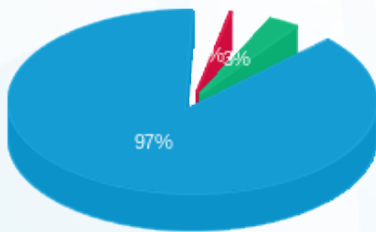

03/01/22 תאריך הפקה:
31/12/21 תאריך קריאה נוכחית:
01/12/21 תאריך קריאה קודמת:

שם דייר: פוטו וולטאי (נמצא בבניין פוקס, רולדין)
שם אתר: עין שמר

לקוח/ה נכבד/ה, אנו מתכבדים להגיש את חישוב צריכת החשמל לתקופה 01/12/21 - 31/12/21:

פוטו וולטאי (נמצא בבניין פוקס, רולדין) - 9 - 15129233(0x0)

סוג תעריף	סוג צריכה	קריאה קודמת	קריאה נוכחית	סה"כ צריכה בקוט"ש	מחיר לקוט"ש בא"ג	סה"כ לתשלום
פרטי חשבון עבור תאריכים:						
777	פסגה	01/12/21	31/12/21	4.00	87.59	3.50 ₪
778	גבע	14,913.40	14,988.20	74.80	53.68	40.15 ₪
779	שפל	32,017.00	35,795.80	3,778.80	33.94	1,282.52 ₪

סה"כ לדייר:

פסגה	גבע	שפל	סה"כ	שיא ביקוש
4.00	74.80	3,778.80	3,857.60	39.36
₪ 3.50	₪ 40.15	₪ 1,282.52	₪ 1,326.18	

סה"כ צריכה
סה"כ לתשלום

₪ 0.00	תשלום קבוע	
₪ 0.00	תשלום עבור גודל חיבור בKVA (0x0)	
₪ 1,326.18	סה"כ לתשלום	לא כולל מע"מ

התפלגות חיוב בש"ח לפי תע"ז