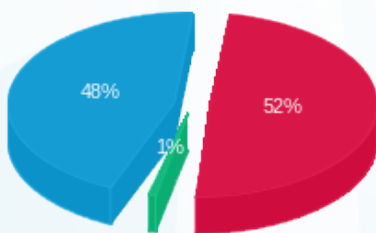

סה"כ לדייר:

פסגה	גבע	שפל	סה"כ	שיא ביקוש
255.36	6.24	606.56	868.16	7.85
223.67 ₪	3.35 ₪	205.87 ₪	432.89 ₪	

סה"כ צריכה

סה"כ לתשלום

211.60 ₪	<b>תשלום קבוע</b>	
15.10 ₪	<b>תשלום עבור גודל חיבור בKVA (3x80)</b>	
659.58 ₪	<b>סה"כ לתשלום</b>	<b>לא כולל מע"מ</b>

התפלגות חיוב בש"ח לפי תעו"ז

- פסגה (223.67 ₪) 48%
- גבע (3.35 ₪) 1%
- שפל (205.87 ₪) 52%

הסטוריית צריכה בקוט"ש