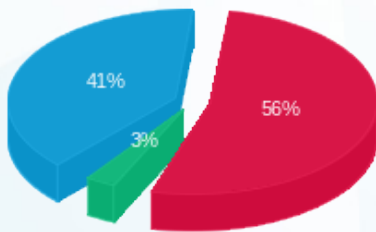

03/01/22 תאריך הפקה:
31/12/21 תאריך קריאה נוכחית:
01/12/21 תאריך קריאה קודמת:

שם דייר: ביגוד
שם אתר: עין שמר

לקוח/ה נכבד/ה, אנו מתכבדים להגיש את חישוב צריכת החשמל לתקופה 01/12/21 - 31/12/21:

ביגוד 12 - 1 - 15113431 (3x400)

סוג תעריף	סוג צריכה	קריאה קודמת	קריאה נוכחית	סה"כ צריכה בקוט"ש	מחיר לקוט"ש בא"ג	סה"כ לתשלום
		01/12/21	31/12/21			
777	פסגה	508,968.80	512,268.40	3,299.60	87.59	2,890.12 ₪
778	גבע	236,622.80	236,903.60	280.80	53.68	150.73 ₪
779	שפל	259,902.00	266,170.40	6,268.40	33.94	2,127.49 ₪

סה"כ לדייר:

פסגה	גבע	שפל	סה"כ	שיא ביקוש
3,299.60	280.80	6,268.40	9,848.80	77.05
2,890.12 ₪	150.73 ₪	2,127.49 ₪	5,168.35 ₪	

סה"כ צריכה
סה"כ לתשלום

211.60 ₪	תשלום קבוע	
75.48 ₪	תשלום עבור גודל חיבור בKVA (3x400)	
5,455.43 ₪	סה"כ לתשלום	לא כולל מע"מ

התפלגות חיוב בש"ח לפי תעו"ז