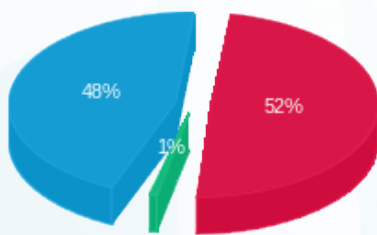

סה"כ לדייר:

שיא ביקוש	סה"כ	שפל	גבע	פסגה
7.85	868.16	606.56	6.24	255.36
	432.89 ₪	205.87 ₪	3.35 ₪	223.67 ₪

סה"כ צריכה

סה"כ לתשלום

211.60 ₪	<b>תשלום קבוע</b>	
15.10 ₪	<b>תשלום עבור גודל חיבור בKVA (3x80)</b>	
659.58 ₪	<b>סה"כ לתשלום</b>	<b>לא כולל מע"מ</b>

התפלגות חיוב בש"ח לפי תעו"ז

- פסגה (223.67 ₪)
- גבע (3.35 ₪)
- שפל (205.87 ₪)

הסטוריית צריכה בקוט"ש