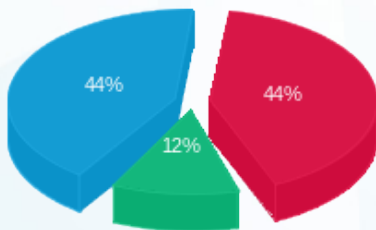

06/01/22 תאריך הפקה:
31/12/21 תאריך קריאה נוכחית:
01/12/21 תאריך קריאה קודמת:

שם דייר: בזק
שם אתר: מחצית היובל

לקוח/ה נכבד/ה, אנו מתכבדים להגיש את חישוב צריכת החשמל לתקופה 01/12/21 - 31/12/21:

בזק - 1 - 13127934(0x0)

סוג תעריף	סוג צריכה	קריאה קודמת	קריאה נוכחית	סה"כ צריכה בקוט"ש	מחיר לקוט"ש בא"ג	סה"כ לתשלום
		01/12/21	31/12/21			
777	פסגה	13,333.58	13,441.26	107.69	87.59	94.32 ₪
778	גבע	7,145.14	7,194.61	49.48	53.68	26.56 ₪
779	שפל	22,388.54	22,668.22	279.68	33.94	94.92 ₪

סה"כ לדייר:

פסגה	גבע	שפל	סה"כ	שיא ביקוש
107.69	49.48	279.68	436.84	
94.32 ₪	26.56 ₪	94.92 ₪	215.81 ₪	

סה"כ צריכה
סה"כ לתשלום

183.91 ₪	תשלום קבוע	
0.00 ₪	תשלום עבור גודל חיבור בKVA (0x0)	
399.72 ₪	סה"כ לתשלום	לא כולל מע"מ

התפלגות חיוב בש"ח לפי תעו"ז