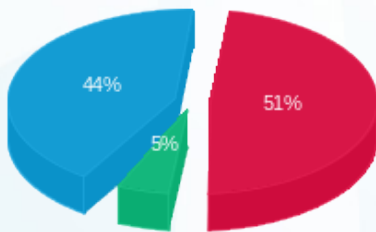

סה"כ לדייר:

פסגה	גבע	שפל	סה"כ	שיא ביקוש
319.17	51.99	724.52	1,095.68	4.92
279.56 ₪	27.91 ₪	245.90 ₪	553.37 ₪	

סה"כ צריכה

סה"כ לתשלום

211.60 ₪	תשלום קבוע	
7.55 ₪	תשלום עבור גודל חיבור בKVA (3x40)	
772.52 ₪	סה"כ לתשלום	לא כולל מע"מ

התפלגות חיוב בש"ח לפי תע"ז

■ פסגה (279.56 ₪)  
■ גבע (27.91 ₪)  
■ שפל (245.90 ₪)

הסטוריית צריכה בקוט"ש