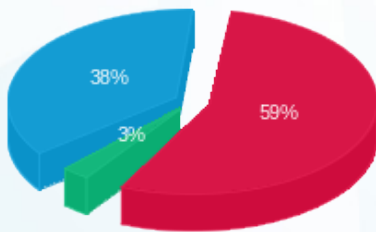

09/01/22 תאריך הפקדה:
31/12/21 תאריך קריאה נוכחית:
01/12/21 תאריך קריאה קודמת:

שם דייר: ביגוד 27 חדש
שם אתר: רמות מול זכרון

לקוח/ה נכבד/ה, אנו מתכבדים להגיש את חישוב צריכת החשמל לתקופה 01/12/21 - 31/12/21:

ביגוד 27 - 3 - 81010693 (3x200)

סוג תעריף	סוג צריכה	קריאה קודמת	קריאה נוכחית	סה"כ צריכה בקוט"ש	מחיר לקוט"ש בא"ג	סה"כ לתשלום
		01/12/21	31/12/21			
777	פסגה	227,374.17	229,365.02	1,990.84	87.59	1,743.78 ₪
778	גבע	99,608.21	99,763.72	155.51	53.68	83.48 ₪
779	שפל	96,258.58	99,609.23	3,350.65	33.94	1,137.21 ₪

סה"כ לדייר:

פסגה	גבע	שפל	סה"כ	שיא ביקוש
1,990.84	155.51	3,350.65	5,497.00	26.24
1,743.78 ₪	83.48 ₪	1,137.21 ₪	2,964.47 ₪	

סה"כ צריכה
סה"כ לתשלום

211.60 ₪	תשלום קבוע	
37.74 ₪	תשלום עבור גודל חיבור בKVA (3x200)	
3,213.81 ₪	סה"כ לתשלום	לא כולל מע"מ

התפלגות חיוב בש"ח לפי תעו"ז