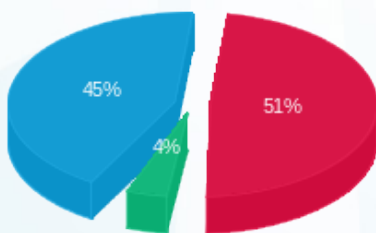

09/01/22 תאריך הפקה:
31/12/21 תאריך קריאה נוכחית:
01/12/21 תאריך קריאה קודמת:

שם דייר: בילבונג
שם אתר: רמות מול זכרון

לקוח/ה נכבד/ה, אנו מתכבדים להגיש את חישוב צריכת החשמל לתקופה 01/12/21 - 31/12/21:

בילבונג - 5 - 81005601 (3x80)

סוג תעריף	סוג צריכה	קריאה קודמת	קריאה נוכחית	סה"כ צריכה בקוט"ש	מחיר לקוט"ש בא"ג	סה"כ לתשלום
		01/12/21	31/12/21			
777	פסגה	54,335.42	54,978.56	643.14	87.59	563.32 ₪
778	גבע	25,460.92	25,541.47	80.55	53.68	43.24 ₪
779	שפל	41,700.84	43,179.27	1,478.43	33.94	501.78 ₪

סה"כ לדייר:

פסגה	גבע	שפל	סה"כ	שיא ביקוש
643.14	80.55	1,478.43	2,202.13	9.43
563.32 ₪	43.24 ₪	501.78 ₪	1,108.35 ₪	

סה"כ צריכה
סה"כ לתשלום

211.60 ₪	תשלום קבוע	
15.10 ₪	תשלום עבור גודל חיבור בKVA (3x80)	
1,335.04 ₪	סה"כ לתשלום	לא כולל מע"מ

התפלגות חיוב בש"ח לפי תעו"ז