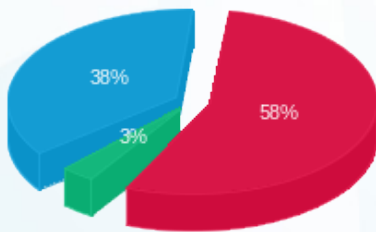

09/01/22 תאריך הפקה:
31/12/21 תאריך קריאה נוכחית:
01/12/21 תאריך קריאה קודמת:

שם דייר: גלי סולוג 8
שם אתר: רמות מול זכרון

לקוח/ה נכבד/ה, אנו מתכבדים להגיש את חישוב צריכת החשמל לתקופה 01/12/21 - 31/12/21:

גלי סולוג 8 - 1 - 16193924 (3x80)

סוג תעריף	סוג צריכה	קריאה קודמת	קריאה נוכחית	סה"כ צריכה בקוט"ש	מחיר לקוט"ש בא"ג	סה"כ לתשלום
		01/12/21	31/12/21	פרטי חשבון עבור תאריכים:		
777	פסגה	134,287.60	135,966.20	1,678.60	87.59	1,470.29 ₪
778	גבע	47,352.90	47,504.70	151.80	53.68	81.49 ₪
779	שפל	47,259.60	50,098.80	2,839.20	33.94	963.62 ₪

סה"כ לדייר:

פסגה	גבע	שפל	סה"כ	שיא ביקוש
1,678.60	151.80	2,839.20	4,669.60	28.64
1,470.29 ₪	81.49 ₪	963.62 ₪	2,515.40 ₪	

סה"כ צריכה
סה"כ לתשלום

211.60 ₪	תשלום קבוע	
15.10 ₪	תשלום עבור גודל חיבור בKVA (3x80)	
2,742.09 ₪	סה"כ לתשלום	לא כולל מע"מ

התפלגות חיוב בש"ח לפי תע"ז