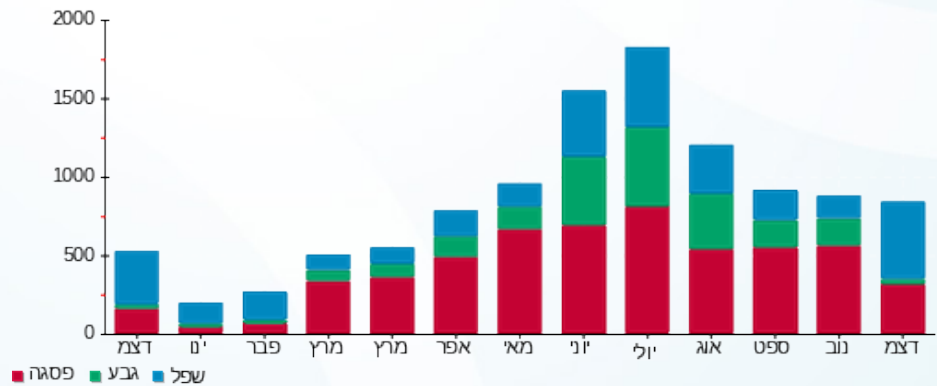

סה"כ לדייר:

פסגה	גבע	שפל	סה"כ	שיא ביקוש
304.60	30.20	494.10	828.90	8.69
266.80 ₪	16.21 ₪	167.70 ₪	450.71 ₪	

סה"כ צריכה  
 סה"כ לתשלום

211.60 ₪	תשלום קבוע	
7.55 ₪	תשלום עבור גודל חיבור בKVA (3x40)	
669.86 ₪	סה"כ לתשלום	לא כולל מע"מ

התפלגות חיוב בש"ח לפי תע"ז

■ פסגה (266.80 ₪)  
 ■ גבע (16.21 ₪)  
 ■ שפל (167.70 ₪)

הסטוריית צריכה בקוט"ש

■ פסגה ■ גבע ■ שפל