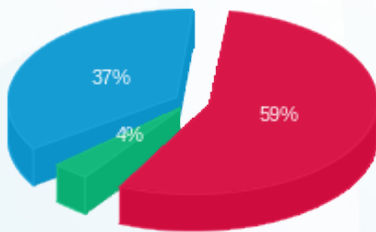

09/01/22 תאריך הפקה:
31/12/21 תאריך קריאה נוכחית:
01/12/21 תאריך קריאה קודמת:

שם דייר: יסמין
שם אתר: רמות מול זכרון

לקוח/ה נכבד/ה, אנו מתכבדים להגיש את חישוב צריכת החשמל לתקופה 01/12/21 - 31/12/21:

יסמין - 2 - 16254231(3x40)

סוג תעריף	סוג צריכה	קריאה קודמת	קריאה נוכחית	סה"כ צריכה בקוט"ש	מחיר לקוט"ש בא"ג	סה"כ לתשלום
פרטי חשבון עבור תאריכים:						
777	פסגה	01/12/21	31/12/21	304.60	87.59	266.80 ₪
778	גבע	8,381.40	8,411.60	30.20	53.68	16.21 ₪
779	שפל	12,718.30	13,212.40	494.10	33.94	167.70 ₪

סה"כ לדייר:

פסגה	גבע	שפל	סה"כ	שיא ביקוש
304.60	30.20	494.10	828.90	8.69
266.80 ₪	16.21 ₪	167.70 ₪	450.71 ₪	

סה"כ צריכה
סה"כ לתשלום

211.60 ₪	תשלום קבוע	
7.55 ₪	תשלום עבור גודל חיבור בKVA (3x40)	
669.86 ₪	סה"כ לתשלום	לא כולל מע"מ

התפלגות חיוב בש"ח לפי תע"ז