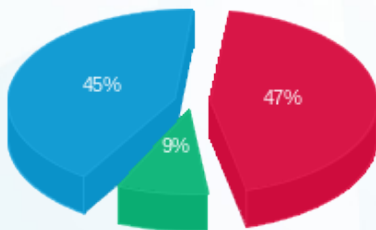

09/01/22

תאריך הפקדה:

שם דייר: לג'נדה
שם אתר: רמות מול זכרון

31/12/21

תאריך קריאה נוכחית:

01/12/21

תאריך קריאה קודמת:

לקוח/ה נכבד/ה, אנו מתכבדים להגיש את חישוב צריכת החשמל לתקופה 01/12/21 - 31/12/21:

לג'נדה - 5 - 15114161(3x80)

סוג תעריף	סוג צריכה	קריאה קודמת	קריאה נוכחית	סה"כ צריכה בקוט"ש	מחיר לקוט"ש בא"ג	סה"כ לתשלום
		01/12/21	31/12/21			
777	פסגה	109,990.30	111,010.00	1,019.70	87.59	893.16 ₪
778	גבע	61,656.70	61,966.50	309.80	53.68	166.30 ₪
779	שפל	112,085.60	114,590.40	2,504.80	33.94	850.13 ₪

סה"כ לדייר:

פסגה	גבע	שפל	סה"כ	שיא ביקוש
1,019.70	309.80	2,504.80	3,834.30	17.39
893.16 ₪	166.30 ₪	850.13 ₪	1,909.58 ₪	

סה"כ צריכה
סה"כ לתשלום

211.60 ₪	תשלום קבוע	
15.10 ₪	תשלום עבור גודל חיבור בKVA (3x80)	
2,136.28 ₪	סה"כ לתשלום	לא כולל מע"מ

התפלגות חיוב בש"ח לפי תעו"ז