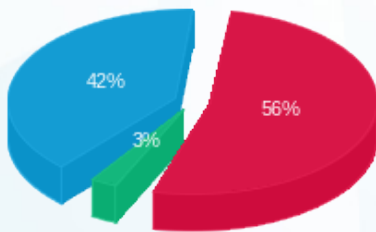

09/01/22 תאריך הפקה:
31/12/21 תאריך קריאה נוכחית:
01/12/21 תאריך קריאה קודמת:

שם דייר: ללין 23
שם אתר: רמות מול זכרון

לקוח/ה נכבד/ה, אנו מתכבדים להגיש את חישוב צריכת החשמל לתקופה 01/12/21 - 31/12/21:

ללין 23 - 2 - 81004061 (3x40)

סוג תעריף	סוג צריכה	קריאה קודמת	קריאה נוכחית	סה"כ צריכה בקוט"ש	מחיר לקוט"ש בא"ג	סה"כ לתשלום
		01/12/21	31/12/21			
777	פסגה	215,846.75	216,473.34	626.59	87.59	548.83 ₪
778	גבע	108,459.26	108,507.23	47.97	53.68	25.75 ₪
779	שפל	131,125.90	132,337.17	1,211.26	33.94	411.10 ₪

סה"כ לדייר:

פסגה	גבע	שפל	סה"כ	שיא ביקוש
626.59	47.97	1,211.26	1,885.82	9.16
₪ 548.83	₪ 25.75	₪ 411.10	₪ 985.68	

סה"כ צריכה
סה"כ לתשלום

211.60 ₪	תשלום קבוע	
7.55 ₪	תשלום עבור גודל חיבור בKVA (3x40)	
1,204.83 ₪	סה"כ לתשלום	לא כולל מע"מ

התפלגות חיוב בש"ח לפי תע"ז